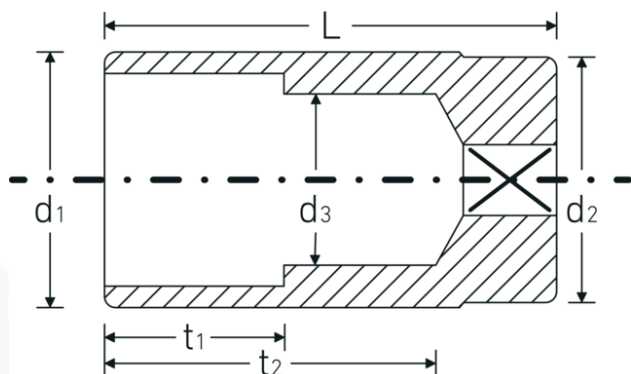

Chiavi a bussola

51

Nr. art **03020016**
GTIN **4018754005604**
Modello **51 16**

Designazione. 1/2 " Insetto chiave a bussola Mis. mm Lar.83mm

Descrizione.

- lunghe
- DIN 3124/ISO 2725-1, E DIN EN 3710, E DIN EN 3709, ASME B 107.5M
- acciaio ad alte prestazioni HPQ®, cromate

Vantaggi.

lungo

Disegno tecnico.

Attributi tecnici.

Profilo di uscita	Doppio esagonale AS-drive
Azionamento quadrato interno (pollici)	1/2 "
d1	22,4 mm
d2	23,7 mm
d3	15 mm
DIN	DIN 3124 / ISO 2725-1, DIN EN 3710, DIN EN 3709, ASME B 107.5M
Lunghezza mm (L)	83 mm
Larghezza tra i piatti [mm]	16 mm
t1	35 mm
t2	64,6 mm

Dati logistici.

Profondità mm (IFS)	83
Larghezza mm (IFS)	24
Altezza mm (IFS)	24
Lunghezza (imballata, mm)	120
Larghezza (imballata, mm)	85
Altezza (imballata, mm)	50
Volume (imballato, dm3)	0.51 dm3
N° Art.	03020016
Peso (lordo, kg)	1,360
Peso PAP (kg)	0,000
Peso PVC (kg)	0,009
GTIN	4018754005604
Paese di origine	GERMANY
Regione di origine	Nordrhein-Westfalen
RAEE/Legge sull'elettricità	nicht ear-pflichtig
N. tariffa doganale	82042000
Standard di imballaggio	10
Peso [mm]	145 g

Varianti.

N° Art.	Nr. modello (ERP)	Designazione	GTIN
03020010	51 10	1/2 " Insetto chiave a bussola Mis. mm Lar.83mm	4018754167678
03020013	51 13	1/2 " Insetto chiave a bussola Mis. mm Lar.83mm	4018754005574
03020014	51 14	1/2 " Insetto chiave a bussola Mis. mm Lar.83mm	4018754005581
03020015	51 15	1/2 " Insetto chiave a bussola Mis. mm Lar.83mm	4018754005598
03020016	51 16	1/2 " Insetto chiave a bussola Mis. mm Lar.83mm	4018754005604
03020216	51 16-5/8	1/2 " Insetto chiave a bussola Mis. mm/" Lar.83mm	4018754005741
03020017	51 17	1/2 " Insetto chiave a bussola Mis. mm Lar.83mm	4018754005611
03020018	51 18	1/2 " Insetto chiave a bussola Mis. mm Lar.83mm	4018754005628