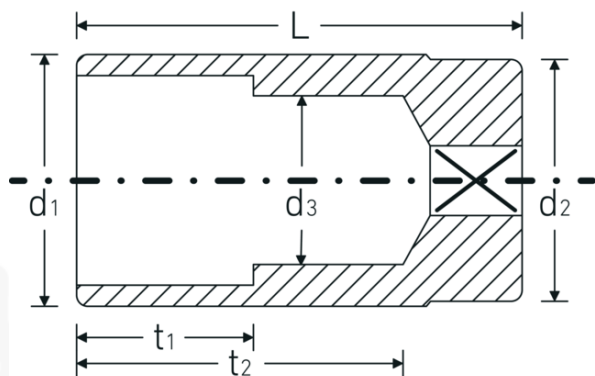

### Designazione.

3/8 " Inserto chiave a bussola Mis. 11/32" Lar.54mm

### Descrizione.

- lunghe
- ASME B 107.1, Fed. Spec. GGG-W-641, SAE AS 954-E
- acciaio ad alte prestazioni HPQ®, cromate

## Attributi tecnici.

<b>Profilo di uscita</b>	Doppio esagonale AS-drive
<b>Azionamento quadrato interno (pollici)</b>	3/8 "
<b>d1</b>	12,5 mm
<b>d2</b>	16,5 mm
<b>d3</b>	8,1 mm
<b>Lunghezza mm (L)</b>	54 mm
<b>Larghezza tra le piastre [pollici]</b>	11/32 "
<b>t1</b>	9 mm
<b>t2</b>	42,5 mm