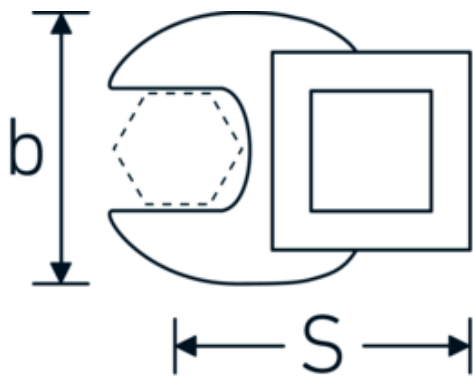

## Kraaiepootsteeksleutels

**540a**

Artikelnr. **02500067**  
GTIN **4018754173631**  
Model **540 A 1 11/16**

### Aanwijzing.

3/8 " Kraaienpootsleutel Maat 1 11/16" L.63mm

### Technische kenmerken.

a	8 mm
Aandrijving vierkant binnen (inch)	3/8 "
Breedte mm (b)	70 mm
Lengte mm (L)	63 mm
S	37,7 mm

### Logistieke gegevens.

Diepte mm (IFS)	50
Breedte mm (IFS)	20
Hoogte mm (IFS)	50
Lengte (verpakt, mm)	50
Breedte (verpakt, mm)	20
Hoogte (verpakt, mm)	50

Breedte over vlakken [inch] 1 11/16 "

Volume (verpakt, dm3)