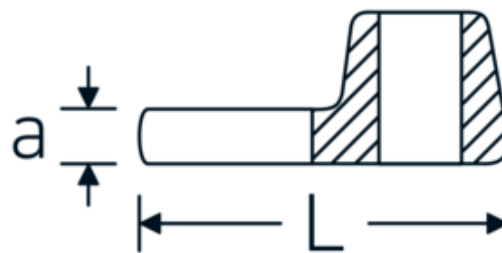

Technische tekening.

Technische kenmerken.

a	8 mm
Aandrijving vierkant binnen (inch)	3/8 "
Breedte mm (b)	70 mm
Lengte mm (L)	63 mm
S	37,7 mm

Logistieke gegevens.

Diepte mm (IFS)	50
Breedte mm (IFS)	20
Hoogte mm (IFS)	50
Lengte (verpakt, mm)	50
Breedte (verpakt, mm)	20
Hoogte (verpakt, mm)	50