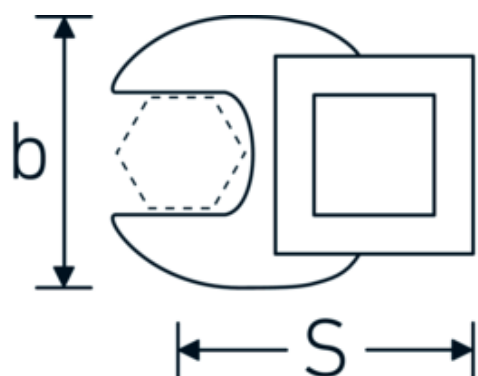

## Llaves de boca tipo CROW-FOOT

**540a**

Núm. art. **02500050**  
GTIN **4018754004713**  
Modelo **540 A 1 1/16**

**Designación.** 3/8 " Llave de estrella SW 1 1/16" Long.47mm

**Descripción.**

- Chrome-Alloy-Steel, cromadas
- ¡atención! Valores de regulación modificados en la llave dinamométrica

### Dibujo técnico.

### Atributos técnicos.

a	8 mm
Accionamiento cuadrado interior (pulgadas)	3/8 "
Anchura mm (b)	45 mm
Longitud mm (L)	47 mm
S	27,2 mm

02500070	540 A 1 7/8	3/8 " Llave de estrella SW 1 7/8" Long.72mm	4018754004829
02500072	540 A 2	3/8 " Llave de estrella SW 2" Long.75mm	4018754004836
02500074	540 A 2 1/8	3/8 " Llave de estrella SW 2 1/8" Long.75,6mm	4018754173648
02500076	540 A 2 1/4	3/8 " Llave de estrella SW 2 1/4" Long.80,5mm	4018754173655
03500078	540 A 2 3/8	1/2 " Llave de estrella SW 2 3/8" Long.81,5mm	4018754121366