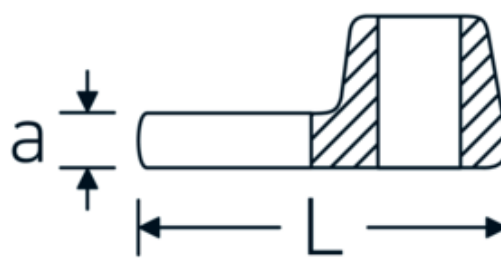

## Llaves de boca tipo CROW-FOOT

**540a**

Núm. art. **02500050**  
GTIN **4018754004713**  
Modelo **540 A 1 1/16**

**Designación.** 3/8 " Llave de estrella SW 1 1/16" Long.47mm

**Descripción.**

- Chrome-Alloy-Steel, cromadas
- ¡atención! Valores de regulación modificados en la llave dinamométrica

### Dibujo técnico.

02500070	540 A 1 7/8	3/8 " Llave de estrella SW 1 7/8" Long.72mm	4018754004829
02500072	540 A 2	3/8 " Llave de estrella SW 2" Long.75mm	4018754004836
02500074	540 A 2 1/8	3/8 " Llave de estrella SW 2 1/8" Long.75,6mm	4018754173648
02500076	540 A 2 1/4	3/8 " Llave de estrella SW 2 1/4" Long.80,5mm	4018754173655
03500078	540 A 2 3/8	1/2 " Llave de estrella SW 2 3/8" Long.81,5mm	4018754121366