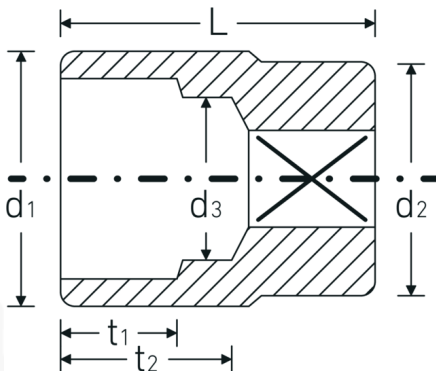

Technische tekening.

Technische kenmerken.

Uitvoerprofiel Dubbel-zeskant AS-drive

Logistieke gegevens.

Diepte mm (IFS) 52
Breedte mm (IFS) 38