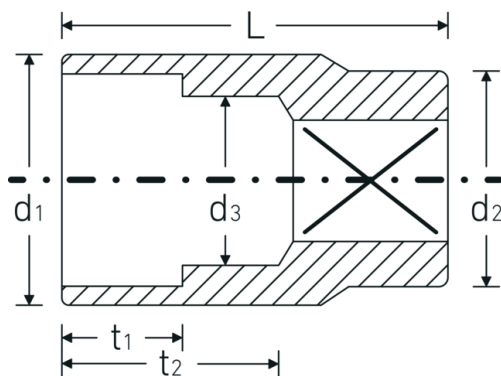

Steckschlüsseinsätze 3/8", zöllig

45a

Art.-Nr. 02410035

GTIN 4018754126972

Modell 45 A 19/32

Bezeichnung.

3/8 " Steckschlüsseinsatz SW 19/32" L.31mm

Eigenschaften.

- Doppelsechskant mit AS-Drive-Profil
- 3/8" Innenvierkant-Antrieb
- HPQ® Hochleistungsstahl, verchromt
- ASME B 107.1 / Fed. Spec. GGG-W-641 / SAE AS 954-E (Prüfwerte)

Technische Zeichnung.

Technische Attribute.

Abtriebsprofil	Doppelsechskant AS-Drive®
Antriebsvierkant innen (Zoll)	3/8 "
d1	20,6 mm
d2	19 mm

Logistikdaten.

Tiefe mm (IFS)	31
Breite mm (IFS)	21
Höhe mm (IFS)	21
Länge (verpackt, mm)	150
Breite (verpackt, mm)	75

d3	14 mm
Länge mm (L)	31 mm
Schlüsselweite [Zoll]	19/32 "
t1	13 mm
t2	19,2 mm

Höhe (verpackt, mm)	21
Volumen (verpackt, dm3)	0,23625 dm3
Art.-Nr.	02410035
Gewicht (brutto, kg)	0,186
Gewicht PAP (kg)	0,000
Gewicht PVC (kg)	0,005
GTIN	4018754126972
Ursprungsland	GERMANY
Ursprungsregion	Nordrhein-Westfalen
WEEE/ElektroG	nicht ear-pflichtig
Zolltarifnr.	82042000
Packnorm	5
Gewicht (g)	36 g