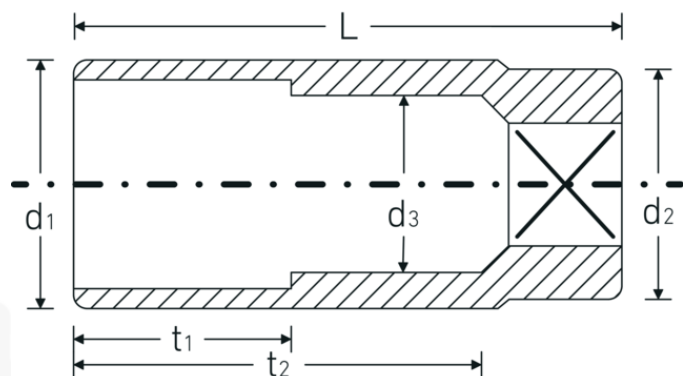

Bocas de llave de vaso

56

Núm. art. **05020034**
GTIN **4018754008971**
Modelo **56 34**

Designación. 3/4 " Juego de bocas de llaves de vaso SW 34mm Long.90mm

Descripción.

- DIN 3124/ISO 2725-1, ASME B 107.5 M, largas
- AS-drive y acero de alto rendimiento HPQ® hasta tamaño máx. 36 mm, cromadas

Ventajas.

DIN 3124/ISO 2725-1, ASME B 107.5 M

Dibujo técnico.

Atributos técnicos.

Perfil de salida AS-drive hexagonal

Datos logísticos.

Profundidad mm (IFS) 90
Anchura mm (IFS) 47

Accionamiento cuadrado interior (pulgadas)	3/4 "	Altura mm (IFS)	47
d1	47 mm	Longitud (empaquetada, mm)	95
d2	40 mm	Anchura (empaquetada, mm)	100
d3	31 mm	Altura en pulgadas	48
DIN	DIN 3124 / ISO 2725-1, ASME B 107.5 M	Volumen (envasado, dm3)	0.456 dm3
Longitud mm (L)	90 mm	Núm. art.	05020034
Anchura de los planos [mm]	34 mm	Peso (bruto, kg)	1,124
t1	40 mm	Peso PAP (kg)	0,000
t2	64,4 mm	Peso PVC (kg)	0,008
		GTIN	4018754008971
		País de origen	GERMANY
		Región de origen	Nordrhein-Westfalen
		RAEE/Ley eléctrica	nicht ear-pflichtig
		Arancel de aduanas núm.	82042000
		Norma de embalaje	2
		Peso	562 g

Variantes.

Núm. art.	Núm. de modelo (ERP)	Designación	GTIN
05020022	56 22	3/4 " Juego de bocas de llaves de vaso SW 22mm Long.90mm	4018754008926
05020024	56 24	3/4 " Juego de bocas de llaves de vaso SW 24mm Long.90mm	4018754008933
05020027	56 27	3/4 " Juego de bocas de llaves de vaso SW 27mm Long.90mm	4018754008940
05020030	56 30	3/4 " Juego de bocas de llaves de vaso SW 30mm Long.90mm	4018754008957
05020032	56 32	3/4 " Juego de bocas de llaves de vaso SW 32mm Long.90mm	4018754008964
05020034	56 34	3/4 " Juego de bocas de llaves de vaso SW 34mm Long.90mm	4018754008971
05020036	56 36	3/4 " Juego de bocas de llaves de vaso SW 36mm Long.90mm	4018754008988
05020041	56 41	3/4 " Juego de bocas de llaves de vaso SW 41mm Long.90mm	4018754008995