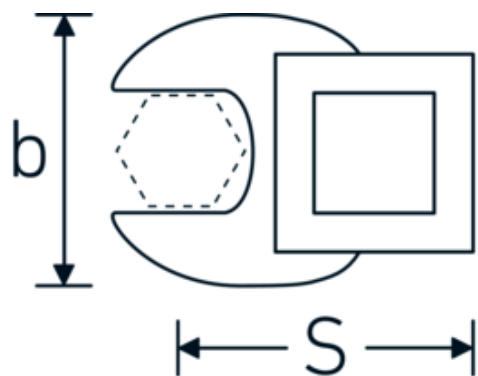

### Designazione.

3/8 " Chiave CROW-FOOT Mis. 32mm Lar.53mm

### Descrizione.

- Chrome-Alloy-Steel, cromate
- Attenzione! Modifica il valore impostato sulla chiave dinamometrica <!-- (vedi indicazioni pag. [170524]) -->

### Attributi tecnici.

a	8 mm
Azionamento quadrato interno (pollici)	3/8 "
Larghezza mm (b)	57 mm
Lunghezza mm (L)	53 mm
S	30,5 mm

### Dati logistici.

Profondità mm (IFS)	55
Larghezza mm (IFS)	55
Altezza mm (IFS)	15
Lunghezza (imballata, mm)	55
Larghezza (imballata, mm)	55
Altezza (imballata, mm)	15

<b>Larghezza tra i piatti [mm]</b>	32 mm	<b>Volume (imballato, dm3)</b>	0.045375 dm3
		<b>N° Art.</b>	02200032
		<b>Peso (lordo, kg)</b>	0,100
		<b>Peso PAP (kg)</b>	0,000
		<b>Peso PVC (kg)</b>	0,002
		<b>GTIN</b>	4018754149193
		<b>Paese di origine</b>	GERMANY
		<b>Regione di origine</b>	Nordrhein-Westfalen
		<b>RAEE/Legge sull'elettricità</b>	nicht ear-pflichtig
		<b>N. tariffa doganale</b>	82042000
		<b>Standard di imballaggio</b>	1
		<b>Peso [mm]</b>	95 g