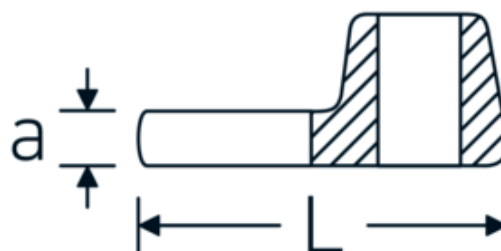

Dessin technique.

Attributs techniques.

a	8 mm
Carré d'entraînement intérieur (pouces)	3/8 "
Largeur mm (b)	70 mm
Longueur mm (L)	63 mm
S	37,7 mm

Données logistiques.

Profondeur mm (IFS)	50
Largeur	20
Hauteur mm (IFS)	50
Longueur (emballé, mm)	50
Largeur (emballé, mm)	20
Hauteur (emballé, mm)	50