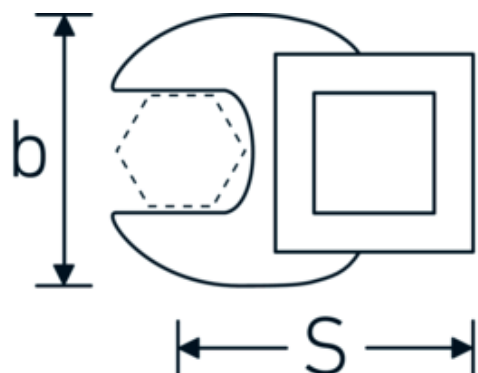

Dessin technique.

Attributs techniques.

a	8 mm
Carré d'entraînement intérieur (pouces)	3/8 "
Largeur mm (b)	70 mm
Longueur mm (L)	63 mm
S	37,7 mm

Données logistiques.

Profondeur mm (IFS)	50
Largeur	20
Hauteur mm (IFS)	50
Longueur (emballé, mm)	50
Largeur (emballé, mm)	20
Hauteur (emballé, mm)	50