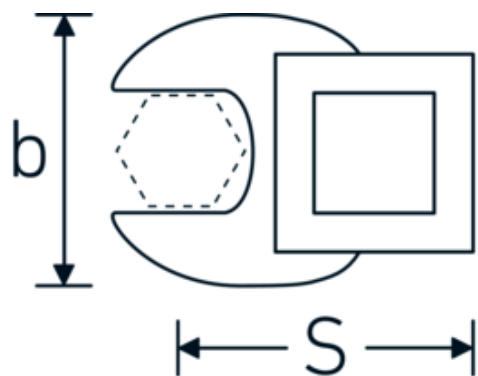

Chiavi CROW-FOOT

540a

Nr. art **02500056**
GTIN **4018754004744**
Modello **540 A 1 1/4**

Designazione.

3/8 " Chiave CROW-FOOT Mis. 1 1/4" Lar.53mm

Descrizione.

- Chrome-Alloy-Steel, cromate
- Attenzione! Modifica il valore impostato sulla chiave dinamometrica <!-- (vedi indicazioni pag. [170524]) -->

Disegno tecnico.

Attributi tecnici.

a	8 mm
Azionamento quadrato interno (pollici)	3/8 "
Larghezza mm (b)	57 mm
Lunghezza mm (L)	53 mm
S	30,3 mm

Dati logistici.

Profondità mm (IFS)	54
Larghezza mm (IFS)	56
Altezza mm (IFS)	18
Lunghezza (imballata, mm)	55
Larghezza (imballata, mm)	57
Altezza (imballata, mm)	19

Larghezza tra le piastre [pollici] 1 1/4 "

Volume (imballato, dm3)	0.059565 dm3
N° Art.	02500056
Peso (lordo, kg)	0,095
Peso PAP (kg)	0,000
Peso PVC (kg)	0,003
GTIN	4018754004744
Paese di origine	GERMANY
Regione di origine	Nordrhein-Westfalen
RAEE/Legge sull'elettricità	nicht ear-pflichtig
N. tariffa doganale	82042000
Standard di imballaggio	1
Peso [mm]	101 g