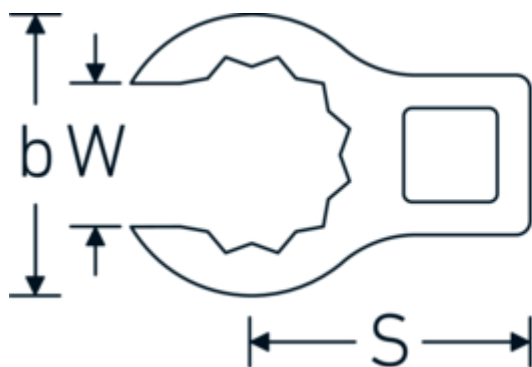

Llaves de boca en estrella, tipo CROW-RING

440a

Núm. art. 02490038
GTIN 4018754004553
Modelo 440 A 11/16

Designación. 3/8 " Llave de tuercas SW 11/16" Long.39,2mm

Descripción.

- Chrome-Alloy-Steel, cromadas
- ¡atención! Valores de regulación modificados en la llave dinamométrica

Dibujo técnico.

Atributos técnicos.

a	17,5 mm
Accionamiento cuadrado interior (pulgadas)	3/8 "
Anchura mm (b)	27,3 mm
Longitud mm (L)	39,2 mm
S	20,5 mm
Anchura de los planos [pulgadas]	11/16 "

Datos logísticos.

Variantes.

Núm. art.	Núm. de modelo (ERP)	Designación	GTIN
01490024	440 A 3/8	1/4 " Llave de tuercas SW 3/8" Long.28,4mm	4018754116805
01490028	440 A 7/16	1/4 " Llave de tuercas SW 7/16" Long.28mm	4018754001460
01490032	440 A 1/2	1/4 " Llave de tuercas SW 1/2" Long.30,5mm	4018754001477
01490034	440 A 9/16	1/4 " Llave de tuercas SW 9/16" Long.31,7mm	4018754001484
02490036	440 A 5/8	3/8 " Llave de tuercas SW 5/8" Long.36,5mm	4018754004546
02490038	440 A 11/16	3/8 " Llave de tuercas SW 11/16" Long.39,2mm	4018754004553
02490040	440 A 3/4	3/8 " Llave de tuercas SW 3/4" Long.40,9mm	4018754004560
02490042	440 A 13/16	3/8 " Llave de tuercas SW 13/16" Long.42,9mm	4018754004577
02490044	440 A 7/8	3/8 " Llave de tuercas SW 7/8" Long.45,2mm	4018754004584
02490046	440 A 15/16	3/8 " Llave de tuercas SW 15/16" Long.47,2mm	4018754004591
02490048	440 A 1	3/8 " Llave de tuercas SW 1" Long.49,3mm	4018754004607
02490050	440 A 1 1/16	3/8 " Llave de tuercas SW 1 1/16" Long.52,8mm	4018754004614
03490052	440 A 1 1/8	1/2 " Llave de tuercas SW 1 1/8" Long.56,8mm	4018754008445
03490056	440 A 1 1/4	1/2 " Llave de tuercas SW 1 1/4" Long.62,5mm	4018754008452