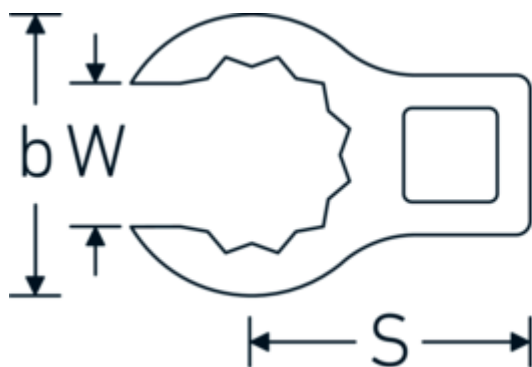

## Llaves de boca en estrella, tipo CROW-RING

440a

Núm. art. 03490069  
GTIN 4018754008537  
Modelo 440 A 1 13/16

**Designación.** 1/2 " Llave de tuercas SW 1 13/16" Long.77,7mm

**Descripción.**

- Chrome-Alloy-Steel, cromadas
- ¡atención! Valores de regulación modificados en la llave dinamométrica

### Dibujo técnico.

## Variantes.

Núm. art.	Núm. de modelo (ERP)	Designación	GTIN
01490024	440 A 3/8	1/4 " Llave de tuercas SW 3/8" Long.28,4mm	4018754116805
01490028	440 A 7/16	1/4 " Llave de tuercas SW 7/16" Long.28mm	4018754001460
01490032	440 A 1/2	1/4 " Llave de tuercas SW 1/2" Long.30,5mm	4018754001477
01490034	440 A 9/16	1/4 " Llave de tuercas SW 9/16" Long.31,7mm	4018754001484
02490036	440 A 5/8	3/8 " Llave de tuercas SW 5/8" Long.36,5mm	4018754004546
02490038	440 A 11/16	3/8 " Llave de tuercas SW 11/16" Long.39,2mm	4018754004553
02490040	440 A 3/4	3/8 " Llave de tuercas SW 3/4" Long.40,9mm	4018754004560
02490042	440 A 13/16	3/8 " Llave de tuercas SW 13/16" Long.42,9mm	4018754004577
02490044	440 A 7/8	3/8 " Llave de tuercas SW 7/8" Long.45,2mm	4018754004584
02490046	440 A 15/16	3/8 " Llave de tuercas SW 15/16" Long.47,2mm	4018754004591
02490048	440 A 1	3/8 " Llave de tuercas SW 1" Long.49,3mm	4018754004607
02490050	440 A 1 1/16	3/8 " Llave de tuercas SW 1 1/16" Long.52,8mm	4018754004614
03490052	440 A 1 1/8	1/2 " Llave de tuercas SW 1 1/8" Long.56,8mm	4018754008445
03490056	440 A 1 1/4	1/2 " Llave de tuercas SW 1 1/4" Long.62,5mm	4018754008452