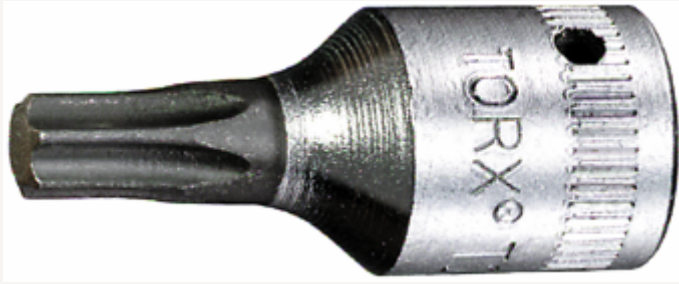

Screwdriver socket

44KTX

Product no. **01350027**
 GTIN **4018754001187**
 Model **44 KTX T 27**
SCHRAUBENDREHEREINSATZ
1/4 ZOLL

Label. 1/4 " Screwdriver socket L.28mm

Features.

- for inside TORX® screws
- Chrome Alloy Steel, chrome plated

Advantages.

For recessed TORX® screws

Technical Drawing.

Technical Attributes.

Drive profile TORX®
 Internal square drive (inch) 1/4 "

Logistics data.

Depth mm (IFS) 28
 Width mm (IFS) 12

d	11,6 mm	Height mm (IFS)	12
Size of output profile	T27	Length (packed, mm)	65
L1	28 mm	Width (packed, mm)	35
L2	16 mm	Height (packed, mm)	15
		Volume (packed, dm3)	0.034125 dm3
		Art. no.	01350027
		Weight (gross, kg)	0,058
		Weight PAP (kg)	0,000
		Weight PVC (kg)	0,002
		GTIN	4018754001187
		Country of origin	GERMANY
		Region of origin	Nordrhein-Westfalen
		WEEE/ElektroG	nicht ear-pflichtig
		Customs tariff no.	82042000
		Packing standard	5
		Weight	11 g

Variants.

Art. no.	Model no. (ERP)	Description	GTIN
01350008	44 KTX T 8 SCHRAUBENDREHEREINSATZ 1/4 ZOLL	1/4 " Screwdriver socket L.28mm	4018754001125
01350009	44 KTX T 9 SCHRAUBENDREHEREINSATZ 1/4 ZOLL	1/4 " Screwdriver socket L.28mm	4018754001132
01350010	44 KTX T 10 SCHRAUBENDREHEREINSATZ 1/4 ZOLL	1/4 " Screwdriver socket L.28mm	4018754001149
01350015	44 KTX T 15 SCHRAUBENDREHEREINSATZ 1/4 ZOLL	1/4 " Screwdriver socket L.28mm	4018754001156
01350020	44 KTX T 20 SCHRAUBENDREHEREINSATZ 1/4 ZOLL	1/4 " Screwdriver socket L.28mm	4018754001163
01350025	44 KTX T 25 SCHRAUBENDREHEREINSATZ 1/4 ZOLL	1/4 " Screwdriver socket L.28mm	4018754001170
01350027	44 KTX T 27 SCHRAUBENDREHEREINSATZ 1/4 ZOLL	1/4 " Screwdriver socket L.28mm	4018754001187
01350030	44 KTX T 30 SCHRAUBENDREHEREINSATZ 1/4 ZOLL	1/4 " Screwdriver socket L.28mm	4018754001194