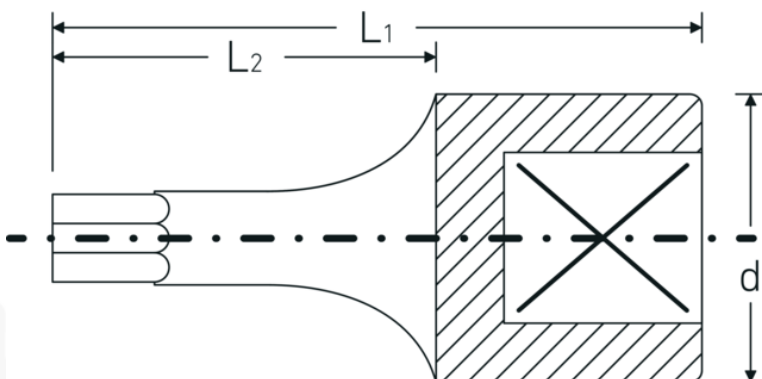

Screwdriver socket

44KTX

Product no. **01350027**
 GTIN **4018754001187**
 Model **44 KTX T 27**
SCHRAUBENDREHEREINSATZ
1/4 ZOLL

Label. 1/4 " Screwdriver socket L.28mm

Features.

- for inside TORX® screws
- Chrome Alloy Steel, chrome plated

Advantages.

For recessed TORX® screws

Technical Drawing.

Technical Attributes.

Drive profile TORX®
 Internal square drive (inch) 1/4 "

Logistics data.

Depth mm (IFS) 28
 Width mm (IFS) 12

d	11,6 mm	Height mm (IFS)	12
Size of output profile	T27	Length (packed, mm)	65
L1	28 mm	Width (packed, mm)	35
L2	16 mm	Height (packed, mm)	15
		Volume (packed, dm3)	0.034125 dm3
		Art. no.	01350027
		Weight (gross, kg)	0,058
		Weight PAP (kg)	0,000
		Weight PVC (kg)	0,002
		GTIN	4018754001187
		Country of origin	GERMANY
		Region of origin	Nordrhein-Westfalen
		WEEE/ElektroG	nicht ear-pflichtig
		Customs tariff no.	82042000
		Packing standard	5
		Weight	11 g

Variants.

Art. no.	Model no. (ERP)	Description	GTIN
01350008	44 KTX T 8 SCHRAUBENDREHEREINSATZ 1/4 ZOLL	1/4 " Screwdriver socket L.28mm	4018754001125
01350009	44 KTX T 9 SCHRAUBENDREHEREINSATZ 1/4 ZOLL	1/4 " Screwdriver socket L.28mm	4018754001132
01350010	44 KTX T 10 SCHRAUBENDREHEREINSATZ 1/4 ZOLL	1/4 " Screwdriver socket L.28mm	4018754001149
01350015	44 KTX T 15 SCHRAUBENDREHEREINSATZ 1/4 ZOLL	1/4 " Screwdriver socket L.28mm	4018754001156
01350020	44 KTX T 20 SCHRAUBENDREHEREINSATZ 1/4 ZOLL	1/4 " Screwdriver socket L.28mm	4018754001163
01350025	44 KTX T 25 SCHRAUBENDREHEREINSATZ 1/4 ZOLL	1/4 " Screwdriver socket L.28mm	4018754001170
01350027	44 KTX T 27 SCHRAUBENDREHEREINSATZ 1/4 ZOLL	1/4 " Screwdriver socket L.28mm	4018754001187
01350030	44 KTX T 30 SCHRAUBENDREHEREINSATZ 1/4 ZOLL	1/4 " Screwdriver socket L.28mm	4018754001194