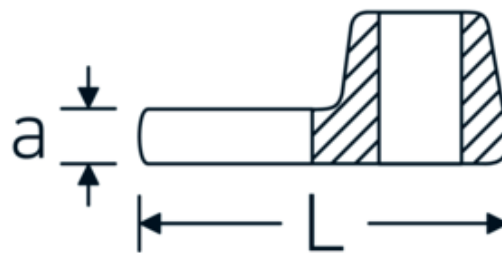

## Kraaiepootsteeksleutels

**540a**

Artikelnr. **02500066**  
GTIN **4018754004805**  
Model **540 A 1 5/8**

### Aanwijzing.

3/8 " Kraaiepootsleutel Maat 1 5/8" L.63mm

## Technische kenmerken.

a	8 mm
Aandrijving vierkant binnen (inch)	3/8 "
Breedte mm (b)	70 mm
Lengte mm (L)	63 mm
S	37,3 mm