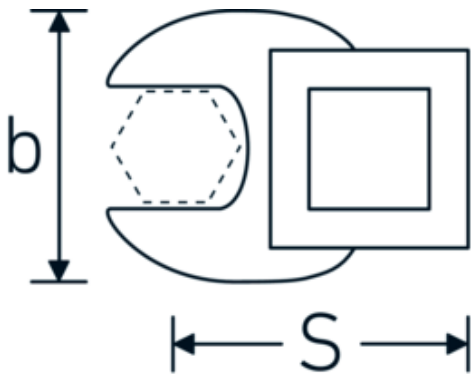

## Kraaiepootsteeksleutels

**540a**

Artikelnr. **02500066**  
GTIN **4018754004805**  
Model **540 A 1 5/8**

### Aanwijzing.

3/8 " Kraaiepootsleutel Maat 1 5/8" L.63mm

## Technische kenmerken.

a	8 mm
Aandrijving vierkant binnen (inch)	3/8 "
Breedte mm (b)	70 mm
Lengte mm (L)	63 mm
S	37,3 mm

## Logistieke gegevens.

Diepte mm (IFS)	63
Breedte mm (IFS)	70
Hoogte mm (IFS)	18
Lengte (verpakt, mm)	63
Breedte (verpakt, mm)	70
Hoogte (verpakt, mm)	18

<b>Breedte over vlakken [inch]</b>	1 5/8 "	<b>Volume (verpakt, dm3)</b>	0.07938 dm3
		<b>Artikelnr.</b>	02500066
		<b>Gewicht (bruto, KG)</b>	0,140
		<b>Gewicht PAP (KG)</b>	0,000
		<b>Gewicht PVC (KG)</b>	0,003
		<b>GTIN</b>	4018754004805
		<b>Land van oorsprong</b>	GERMANY
		<b>Regio van oorsprong</b>	Nordrhein-Westfalen
		<b>WEEE/ElektroG</b>	nicht ear-pflichtig
		<b>Douanetarief nr.</b>	82042000
		<b>Verpakkingsstandaard</b>	1
		<b>Gewicht (g)</b>	140 g