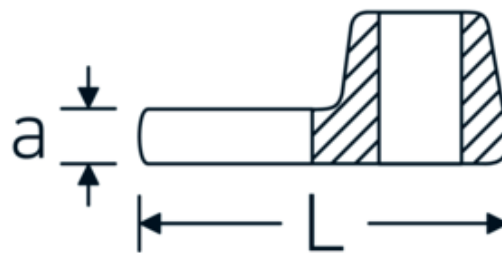

## Kraaiepootsteeksleutels

540a

Artikelnr. **02500060**  
GTIN **4018754004768**  
Model **540 A 1 3/8**

### Aanwijzing.

3/8 " Kraaienpootsleutel Maat 1 3/8" L.54,5mm

## Technische kenmerken.

a	8 mm
Aandrijving vierkant binnen (inch)	3/8 "
Breedte mm (b)	60 mm
Lengte mm (L)	54,5 mm
S	32,3 mm