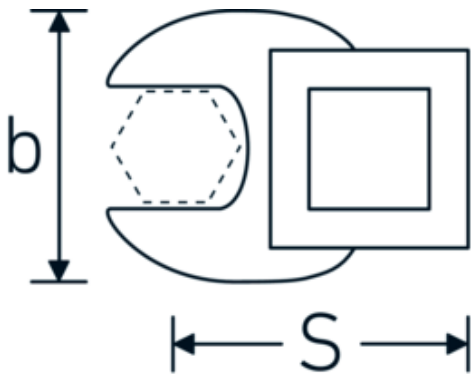

## Kraaiepootsteeksleutels

540a

Artikelnr. **02500060**  
GTIN **4018754004768**  
Model **540 A 1 3/8**

### Aanwijzing.

3/8 " Kraaienpootsleutel Maat 1 3/8" L.54,5mm

## Technische kenmerken.

a	8 mm
Aandrijving vierkant binnen (inch)	3/8 "
Breedte mm (b)	60 mm
Lengte mm (L)	54,5 mm
S	32,3 mm

## Logistieke gegevens.

Diepte mm (IFS)	55
Breedte mm (IFS)	59
Hoogte mm (IFS)	18
Lengte (verpakt, mm)	55
Breedte (verpakt, mm)	59
Hoogte (verpakt, mm)	18

<b>Breedte over vlakken [inch]</b>	1 3/8 "	<b>Volume (verpakt, dm3)</b>	0.05841 dm3
		<b>Artikelnr.</b>	02500060
		<b>Gewicht (bruto, KG)</b>	0,105
		<b>Gewicht PAP (KG)</b>	0,000
		<b>Gewicht PVC (KG)</b>	0,003
		<b>GTIN</b>	4018754004768
		<b>Land van oorsprong</b>	GERMANY
		<b>Regio van oorsprong</b>	Nordrhein-Westfalen
		<b>WEEE/ElektroG</b>	nicht ear-pflichtig
		<b>Douanetarief nr.</b>	82042000
		<b>Verpakkingsstandaard</b>	1
		<b>Gewicht (g)</b>	105 g