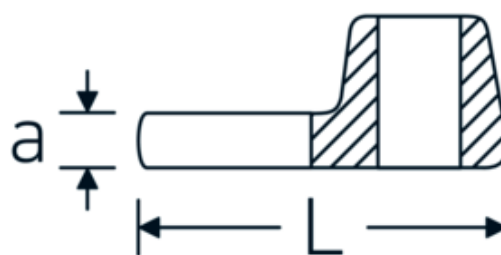

## Klucz pazurowy płaski CROW-FOOT

540a

Art. nr **02500070**  
 GTIN **4018754004829**  
 Modelka **540 A 1 7/8**

**Oznaczenie.** 3/8 " Klucz CROW-FOOT Rozmiar 1 7/8" Dł.72mm

**Właściwości.**

- stal stopowa chromowa, chromowane
- Uwaga! Zmienione wartości nastawcze w kluczu dynamometrycznego

### Rysunek techniczny.

|          |               |   |               |
|----------|---------------|---|---------------|
| 02500054 | 540 A 1 3/16  | 3/8 " Klucz CROW-FOOT Rozmiar 1 3/16" Dł.50mm   | 4018754004737 |
| 02500056 | 540 A 1 1/4   | 3/8 " Klucz CROW-FOOT Rozmiar 1 1/4" Dł.53mm    | 4018754004744 |
| 02500058 | 540 A 1 5/16  | 3/8 " Klucz CROW-FOOT Rozmiar 1 5/16" Dł.53mm   | 4018754004751 |
| 02500060 | 540 A 1 3/8   | 3/8 " Klucz CROW-FOOT Rozmiar 1 3/8" Dł.54,5mm  | 4018754004768 |
| 02500062 | 540 A 1 7/16  | 3/8 " Klucz CROW-FOOT Rozmiar 1 7/16" Dł.56,5mm | 4018754004775 |
| 02500064 | 540 A 1 1/2   | 3/8 " Klucz CROW-FOOT Rozmiar 1 1/2" Dł.58mm    | 4018754004782 |
| 02500065 | 540 A 1 9/16  | 3/8 " Klucz CROW-FOOT Rozmiar 1 9/16" Dł.59,5mm | 4018754004799 |
| 02500066 | 540 A 1 5/8   | 3/8 " Klucz CROW-FOOT Rozmiar 1 5/8" Dł.63mm    | 4018754004805 |
| 02500067 | 540 A 1 11/16 | 3/8 " Klucz CROW-FOOT Rozmiar 1 11/16" Dł.63mm  | 4018754173631 |
| 02500068 | 540 A 1 3/4   | 3/8 " Klucz CROW-FOOT Rozmiar 1 3/4" Dł.68mm    | 4018754004812 |
| 02500070 | 540 A 1 7/8   | 3/8 " Klucz CROW-FOOT Rozmiar 1 7/8" Dł.72mm    | 4018754004829 |
| 02500072 | 540 A 2       | 3/8 " Klucz CROW-FOOT Rozmiar 2" Dł.75mm        | 4018754004836 |
| 02500074 | 540 A 2 1/8   | 3/8 " Klucz CROW-FOOT Rozmiar 2 1/8" Dł.75,6mm  | 4018754173648 |
| 02500076 | 540 A 2 1/4   | 3/8 " Klucz CROW-FOOT Rozmiar 2 1/4" Dł.80,5mm  | 4018754173655 |
| 03500078 | 540 A 2 3/8   | 1/2 " Klucz CROW-FOOT Rozmiar 2 3/8" Dł.81,5mm  | 4018754121366 |