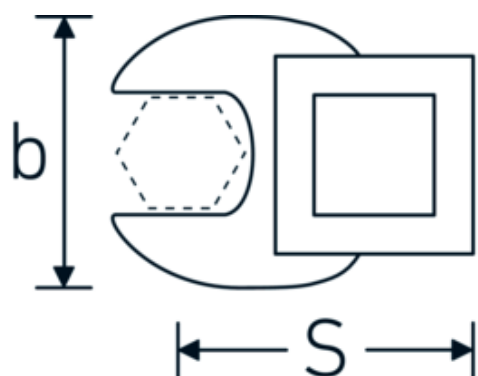

## Klucz pazurowy płaski CROW-FOOT

540a

Art. nr **02500070**  
 GTIN **4018754004829**  
 Modelka **540 A 1 7/8**

**Oznaczenie.** 3/8 " Klucz CROW-FOOT Rozmiar 1 7/8" Dł.72mm

**Właściwości.**

- stal stopowa chromowa, chromowane
- Uwaga! Zmienione wartości nastawcze w kluczu dynamometrycznego

### Rysunek techniczny.

|          |               |   |               |
|----------|---------------|---|---------------|
| 02500054 | 540 A 1 3/16  | 3/8 " Klucz CROW-FOOT Rozmiar 1 3/16" Dł.50mm   | 4018754004737 |
| 02500056 | 540 A 1 1/4   | 3/8 " Klucz CROW-FOOT Rozmiar 1 1/4" Dł.53mm    | 4018754004744 |
| 02500058 | 540 A 1 5/16  | 3/8 " Klucz CROW-FOOT Rozmiar 1 5/16" Dł.53mm   | 4018754004751 |
| 02500060 | 540 A 1 3/8   | 3/8 " Klucz CROW-FOOT Rozmiar 1 3/8" Dł.54,5mm  | 4018754004768 |
| 02500062 | 540 A 1 7/16  | 3/8 " Klucz CROW-FOOT Rozmiar 1 7/16" Dł.56,5mm | 4018754004775 |
| 02500064 | 540 A 1 1/2   | 3/8 " Klucz CROW-FOOT Rozmiar 1 1/2" Dł.58mm    | 4018754004782 |
| 02500065 | 540 A 1 9/16  | 3/8 " Klucz CROW-FOOT Rozmiar 1 9/16" Dł.59,5mm | 4018754004799 |
| 02500066 | 540 A 1 5/8   | 3/8 " Klucz CROW-FOOT Rozmiar 1 5/8" Dł.63mm    | 4018754004805 |
| 02500067 | 540 A 1 11/16 | 3/8 " Klucz CROW-FOOT Rozmiar 1 11/16" Dł.63mm  | 4018754173631 |
| 02500068 | 540 A 1 3/4   | 3/8 " Klucz CROW-FOOT Rozmiar 1 3/4" Dł.68mm    | 4018754004812 |
| 02500070 | 540 A 1 7/8   | 3/8 " Klucz CROW-FOOT Rozmiar 1 7/8" Dł.72mm    | 4018754004829 |
| 02500072 | 540 A 2       | 3/8 " Klucz CROW-FOOT Rozmiar 2" Dł.75mm        | 4018754004836 |
| 02500074 | 540 A 2 1/8   | 3/8 " Klucz CROW-FOOT Rozmiar 2 1/8" Dł.75,6mm  | 4018754173648 |
| 02500076 | 540 A 2 1/4   | 3/8 " Klucz CROW-FOOT Rozmiar 2 1/4" Dł.80,5mm  | 4018754173655 |
| 03500078 | 540 A 2 3/8   | 1/2 " Klucz CROW-FOOT Rozmiar 2 3/8" Dł.81,5mm  | 4018754121366 |