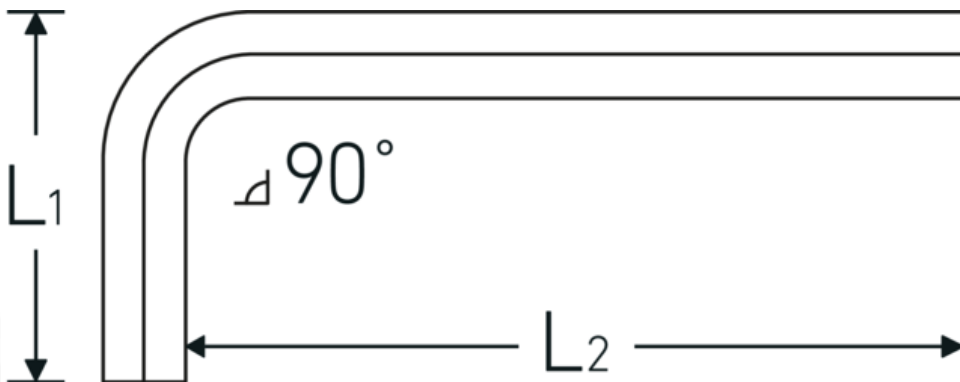

Hex key L-spanner

10760a

Product no. **43553009**
GTIN **4018754332311**
Model **10760a 9/64**
WINKELSCHRAUBENDREHER
SECHSKANT

Label. Hex key L-spanner screwdriver Hex drive 9/64 L.23mm x 63mm

Features.

- for cap head screws
- chrome vanadium, nickel-plated

Advantages.

For Allen screws

Technical Drawing.

Technical Attributes.

Drive profile Hexagonal
External hex drive (inch) 9/64

Logistics data.

Depth mm (IFS) 69
Width mm (IFS) 25

L1	23 mm	Height mm (IFS)	4
L2	63 mm	Length (packed, mm)	175
		Width (packed, mm)	100
		Height (packed, mm)	5
		Volume (packed, dm ³)	0.0875 dm ³
		Art. no.	43553009
		Weight (gross, kg)	0,084
		Weight PAP (kg)	0,000
		Weight PVC (kg)	0,004
		GTIN	4018754332311
		Country of origin	GERMANY
		Region of origin	Nordrhein-Westfalen
		WEEE/ElektroG	nicht ear-pflichtig
		Customs tariff no.	82054000
		Packing standard	10
		Weight	7 g

Variants.

Art. no.	Model no. (ERP)	Description	GTIN
43553003	10760a 3/64 WINKELSCHRAUBENDREHER SECHSKANT	Hex key L-spanner screwdriver Hex drive 3/64 L.14mm x 45mm	4018754332267
43553004	10760a 1/16 WINKELSCHRAUBENDREHER SECHSKANT	Hex key L-spanner screwdriver Hex drive 1/16 L.15mm x 45mm	4018754332274
43553005	10760a 5/64 WINKELSCHRAUBENDREHER SECHSKANT	Hex key L-spanner screwdriver Hex drive 5/64 L.16mm x 50mm	4018754332281
43553006	10760a 3/32 WINKELSCHRAUBENDREHER SECHSKANT	Hex key L-spanner screwdriver Hex drive 3/32 L.17mm x 51mm	4018754332298
43553008	10760a 1/8 WINKELSCHRAUBENDREHER SECHSKANT	Hex key L-spanner screwdriver Hex drive 1/8 L.22mm x 57mm	4018754332304
43553009	10760a 9/64 WINKELSCHRAUBENDREHER SECHSKANT	Hex key L-spanner screwdriver Hex drive 9/64 L.23mm x 63mm	4018754332311
43553010	10760a 5/32 WINKELSCHRAUBENDREHER SECHSKANT	Hex key L-spanner screwdriver Hex drive 5/32 L.25mm x 65mm	4018754332328
43553012	10760a 3/16 WINKELSCHRAUBENDREHER SECHSKANT	Hex key L-spanner screwdriver Hex drive 3/16 L.29mm x 70mm	4018754332335