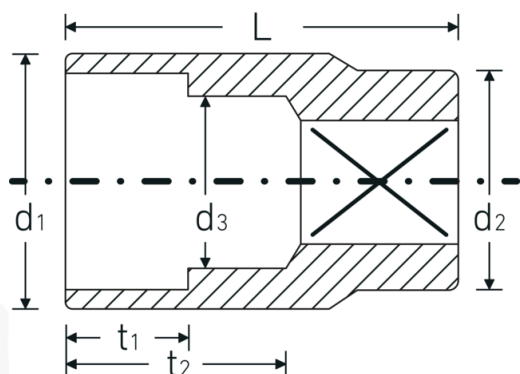

Bocas de llave de vaso

50a

Núm. art. **03410040**
GTIN **4018754007929**
Modelo **50 A 3/4**

Designación. 1/2 " Juego de bocas de llaves de vaso SW 3/4" Long.38mm

Descripción.

- ASME B 107.1, Fed. Spec. GGG-W-641, SAE AS 954-E (cifras de ensayos)
- HPQ®-Acero de alta características, cromadas

Ventajas.

ASME B 107.1, Fed. Spec. GGG-W-641, SAE AS 954-E (cifras de ensayos)

Dibujo técnico.

Atributos técnicos.

Perfil de salida Hexágono doble AS-drive

Datos logísticos.

Profundidad mm (IFS) 38
Anchura mm (IFS) 27

Accionamiento cuadrado interior (pulgadas)	1/2 "	Altura mm (IFS)	27
d1	26,2 mm	Longitud (empaquetada, mm)	135
d2	25 mm	Anchura (empaquetada, mm)	55
d3	18 mm	Altura en pulgadas	40
Longitud mm (L)	38 mm	Volumen (envasado, dm3)	0.297 dm3
Anchura de los planos [pulgadas]	3/4 "	Núm. art.	03410040
t1	16 mm	Peso (bruto, kg)	0,790
t2	21,7 mm	Peso PAP (kg)	0,000
		Peso PVC (kg)	0,006
		GTIN	4018754007929
		País de origen	GERMANY
		Región de origen	Nordrhein-Westfalen
		RAEE/Ley eléctrica	nicht ear-pflichtig
		Arancel de aduanas núm.	82042000
		Norma de embalaje	10
		Peso	78 g