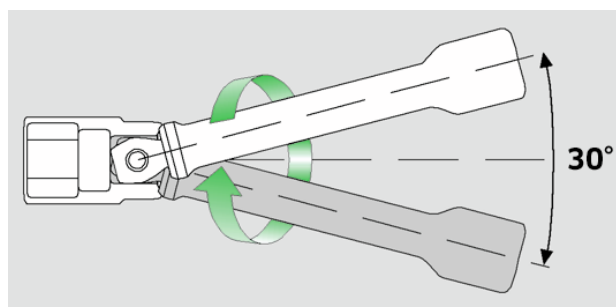

Rallonges de clés à douilles Wobble-Drive 1/2

509W

Réf. n° 13010007
GTIN 4018754091164
Modèle 509W/5

Désignation. 1/2 " Rallonge de clé à douille Wobble-Drive Lg.130mm

Caractéristiques.

- angle de pivotement jusqu'à 15° de chaque côté
- capacité maximum 200 N·m

Avantages.

Angles de pivotement jusqu'à 15° de chaque côté

Attributs techniques.

Carré de sortie extérieur (pouces)	1/2
Carré d'entraînement intérieur (pouces)	1/2 "
d	23,2 mm
Dim.	5
Longueur mm (L)	130 mm