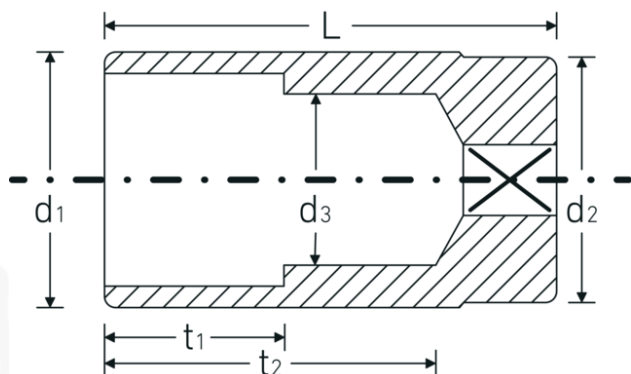

Bocas de llave de vaso

51a

Núm. art. **03420036**

GTIN **4018754008049**

Modelo **51 A 5/8**

Designación. 1/2 " Juego de bocas de llaves de vaso SW 5/8" Long.83mm

Descripción.

- largas
- ASME B 107.1, Fed. Spec. GGG-W-641, SAE AS 954-E
- HPQ®-Acero de altas características, cromadas

Ventajas.

largo

Dibujo técnico.

Atributos técnicos.

Perfil de salida	Hexágono doble AS-drive
Accionamiento cuadrado interior (pulgadas)	1/2 "
d1	22,4 mm
d2	23,7 mm
d3	15 mm
Longitud mm (L)	83 mm
Anchura de los planos [pulgadas]	5/8 "
t1	35 mm
t2	64,6 mm

Datos logísticos.

Profundidad mm (IFS)	83
Anchura mm (IFS)	24
Altura mm (IFS)	24
Longitud (empaquetada, mm)	122
Anchura (empaquetada, mm)	85
Altura en pulgadas	25
Volumen (envasado, dm3)	0.25925 dm3
Núm. art.	03420036
Peso (bruto, kg)	0,675
Peso PAP (kg)	0,000
Peso PVC (kg)	0,006
GTIN	4018754008049
País de origen	GERMANY
Región de origen	Nordrhein-Westfalen
RAEE/Ley eléctrica	nicht ear-pflichtig
Arancel de aduanas núm.	82042000
Norma de embalaje	5
Peso	135 g

Variantes.

Núm. art.	Núm. de modelo (ERP)	Designación	GTIN
03420024	51 A 3/8	1/2 " Juego de bocas de llaves de vaso SW 3/8" Long.83mm	4018754127108
03420028	51 A 7/16	1/2 " Juego de bocas de llaves de vaso SW 7/16" Long.83mm	4018754127115
03420032	51 A 1/2	1/2 " Juego de bocas de llaves de vaso SW 1/2" Long.83mm	4018754008025
03420034	51 A 9/16	1/2 " Juego de bocas de llaves de vaso SW 9/16" Long.83mm	4018754008032
03420036	51 A 5/8	1/2 " Juego de bocas de llaves de vaso SW 5/8" Long.83mm	4018754008049
03420038	51 A 11/16	1/2 " Juego de bocas de llaves de vaso SW 11/16" Long.83mm	4018754008056
03420040	51 A 3/4	1/2 " Juego de bocas de llaves de vaso SW 3/4" Long.83mm	4018754008063
03420042	51 A 13/16	1/2 " Juego de bocas de llaves de vaso SW 13/16" Long.83mm	4018754127122