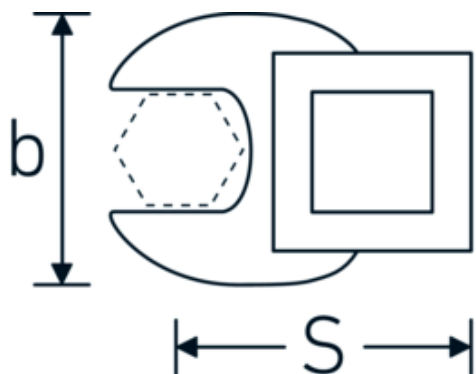

Crowfoot-Schlüssel, zöllig

540a

Art.-Nr. 02500028
GTIN 4018754004621
Modell 540 A 7/16

Bezeichnung. 3/8 " Crowfoot-Schlüssel SW 7/16" L.32mm

Eigenschaften. • Chrome Alloy Steel, verchromt

Technische Zeichnung.

Technische Attribute.

a	6,3 mm
Antriebsvierkant innen (Zoll)	3/8 "
Breite mm (b)	22,2 mm
Länge mm (L)	32 mm
S	17,2 mm
Schlüsselweite [Zoll]	7/16 "

Logistikdaten.

Tiefe mm (IFS)	32
Breite mm (IFS)	22
Höhe mm (IFS)	16
Länge (verpackt, mm)	32
Breite (verpackt, mm)	22
Höhe (verpackt, mm)	16
Volumen (verpackt, dm3)	0.011264 dm3