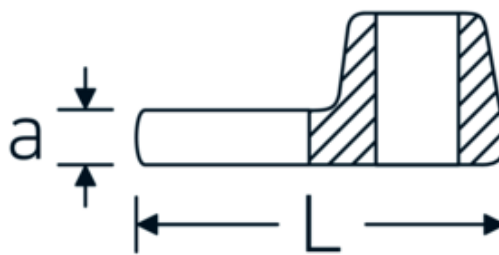

Crowfoot-Schlüssel, zöllig

540a

Art.-Nr. 02500028
GTIN 4018754004621
Modell 540 A 7/16

Bezeichnung. 3/8 " Crowfoot-Schlüssel SW 7/16" L.32mm

Eigenschaften. • Chrome Alloy Steel, verchromt

Technische Zeichnung.

Technische Attribute.

a	6,3 mm
Antriebsvierkant innen (Zoll)	3/8 "
Breite mm (b)	22,2 mm
Länge mm (L)	32 mm
S	17,2 mm
Schlüsselweite [Zoll]	7/16 "

Logistikdaten.

Tiefe mm (IFS)	32
Breite mm (IFS)	22
Höhe mm (IFS)	16
Länge (verpackt, mm)	32
Breite (verpackt, mm)	22
Höhe (verpackt, mm)	16
Volumen (verpackt, dm3)	0.011264 dm3