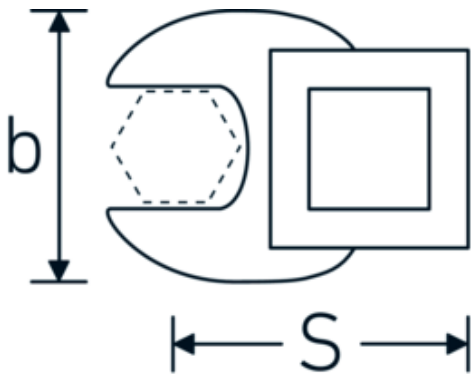

Kraaiepootsteeksleutels

540a

Artikelnr. **03500078**
GTIN **4018754121366**
Model **540 A 2 3/8**

Aanwijzing.

1/2 " Kraaienpootsleutel Maat 2 3/8" L.81,5mm

Eigenschappen.

- Chrome-Alloy-Steel, verchromd
- Opgelet! Veranderde instelwaarden van de momentsleutel <!-- (zie aanwijzing pag. [170524]) -->

Technische tekening.

Technische kenmerken.

a	8 mm
Aandrijving vierkant binnen (inch)	1/2 "
Breedte mm (b)	96 mm
Lengte mm (L)	81,5 mm
S	51,3 mm

Logistieke gegevens.

Diepte mm (IFS)	75
Breedte mm (IFS)	87
Hoogte mm (IFS)	18
Lengte (verpakt, mm)	75
Breedte (verpakt, mm)	87
Hoogte (verpakt, mm)	18

Breedte over vlakken [inch]	2 3/8 "	Volume (verpakt, dm3)	0.11745 dm3
		Artikelnr.	03500078
		Gewicht (bruto, KG)	0,214
		Gewicht PAP (KG)	0,000
		Gewicht PVC (KG)	0,005
		GTIN	4018754121366
		Land van oorsprong	GERMANY
		Regio van oorsprong	Nordrhein-Westfalen
		WEEE/ElektroG	nicht ear-pflichtig
		Douanetarief nr.	82042000
		Verpakkingsstandaard	1
		Gewicht (g)	214 g