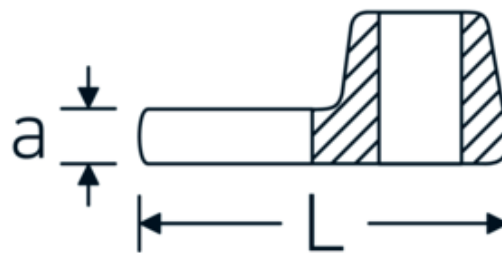

Kraaiepootsteeksleutels

540a

Artikelnr. **03500078**
GTIN **4018754121366**
Model **540 A 2 3/8**

Aanwijzing.

1/2 " Kraaienpootsleutel Maat 2 3/8" L.81,5mm

Eigenschappen.

- Chrome-Alloy-Steel, verchromd
- Opgelet! Veranderde instelwaarden van de momentsleutel <!-- (zie aanwijzing pag. [170524]) -->

Technische tekening.

Technische kenmerken.

a	8 mm
Aandrijving vierkant binnen (inch)	1/2 "
Breedte mm (b)	96 mm
Lengte mm (L)	81,5 mm
S	51,3 mm

Logistieke gegevens.

Diepte mm (IFS)	75
Breedte mm (IFS)	87
Hoogte mm (IFS)	18
Lengte (verpakt, mm)	75
Breedte (verpakt, mm)	87
Hoogte (verpakt, mm)	18

Breedte over vlakken [inch]	2 3/8 "	Volume (verpakt, dm3)	0.11745 dm3
		Artikelnr.	03500078
		Gewicht (bruto, KG)	0,214
		Gewicht PAP (KG)	0,000
		Gewicht PVC (KG)	0,005
		GTIN	4018754121366
		Land van oorsprong	GERMANY
		Regio van oorsprong	Nordrhein-Westfalen
		WEEE/ElektroG	nicht ear-pflichtig
		Douanetarief nr.	82042000
		Verpakkingsstandaard	1
		Gewicht (g)	214 g