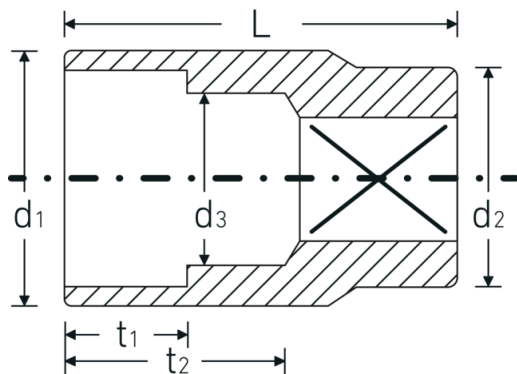

Steckschlüsseinsätze 1/2", metrisch

50

Art.-Nr. 03010016

GTIN 4018754005246

Modell 50 16

Bezeichnung. 1/2 " Steckschlüsseinsatz SW 16mm L.38mm

Eigenschaften.

- Doppelsechskant mit AS-Drive-Profil
- 1/2" Innenvierkant-Antrieb
- HPQ® Hochleistungsstahl, verchromt
- DIN 3124 / ISO 2725-1 / DIN EN 3709 / ASME B 107.5 M

Technische Zeichnung.

Technische Attribute.

Abtriebsprofil	Doppelsechskant AS-Drive®
Antriebsvierkant innen (Zoll)	1/2 "
d1	22,4 mm
d2	23,7 mm

Logistikdaten.

Tiefe mm (IFS)	38
Breite mm (IFS)	23
Höhe mm (IFS)	23
Länge (verpackt, mm)	100
Breite (verpackt, mm)	90

d3	15 mm	Höhe (verpackt, mm)	23
DIN	DIN 3124 / ISO 2725-1, DIN EN 3709, ASME B 107.5 M	Volumen (verpackt, dm³)	0.207 dm ³
Länge mm (L)	38 mm	Art.-Nr.	03010016
Schlüsselweite [mm]	16 mm	Gewicht (brutto, kg)	0,660
t1	13,5 mm	Gewicht PAP (kg)	0,000
t2	19,6 mm	Gewicht PVC (kg)	0,006
		GTIN	4018754005246
		Ursprungsland	GERMANY
		Ursprungsregion	Nordrhein-Westfalen
		WEEE/ElektroG	nicht ear-pflichtig
		Zolltarifnr.	82042000
		Packnorm	10
		Gewicht (g)	63 g