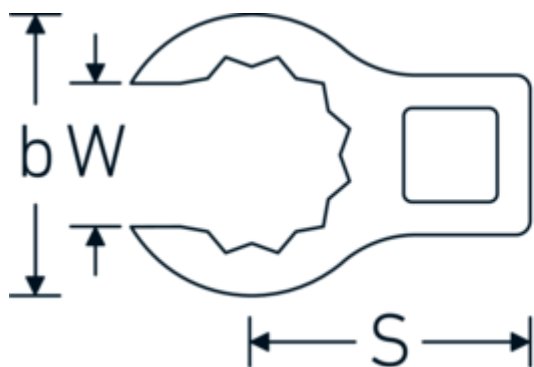

Crowning-Schlüssel, zöllig

440a

Art.-Nr. 02490042
GTIN 4018754004577
Modell 440 A 13/16

Bezeichnung. 3/8 " Crowring-Schlüssel SW 13/16" L.42,9mm

Eigenschaften.

- Doppelsechskant mit AS-Drive-Profil
- Chrome Alloy Steel, verchromt
- 3/8" für Volvo Flugmotor, Typ „JAS“

Technische Zeichnung.

Technische Attribute.

a	18,5 mm
Antriebsvierkant innen (Zoll)	3/8 "
Breite mm (b)	31,3 mm
Länge mm (L)	42,9 mm
S	22,5 mm
Schlüsselweite [Zoll]	13/16 "

Logistikdaten.

Tiefe mm (IFS)	42
Breite mm (IFS)	31
Höhe mm (IFS)	19
Länge (verpackt, mm)	42
Breite (verpackt, mm)	31
Höhe (verpackt, mm)	19