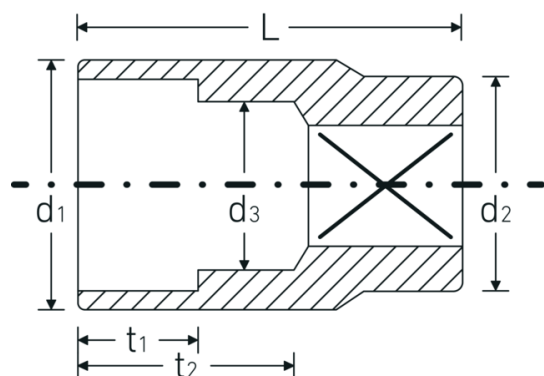

## Steckschlüsseinsätze 3/8", metrisch

456

Art.-Nr. 02110015

GTIN 4018754002962

Modell 456 15

**Bezeichnung.** 3/8 " Steckschlüsseinsatz SW 15mm L.31mm

**Eigenschaften.**

- Sechskant mit AS-Drive-Profil
- 3/8" Innenvierkant-Antrieb
- HPQ® Hochleistungsstahl, verchromt
- DIN 3124 / ISO 2725-1 / ASME B 107.5M / DIN EN 3709

## Technische Zeichnung.

## Technische Attribute.

Abtriebsprofil	Sechskant AS-Drive®
Antriebsvierkant innen (Zoll)	3/8 "
d1	20,6 mm
d2	19 mm
d3	14 mm

## Varianten.

Art.-Nr.	Modell-Nr. (ERP)	Bezeichnung	GTIN
02110007	456 7	3/8 " Steckschlüsseleinsatz SW 7mm L.24mm	4018754002887
02110008	456 8	3/8 " Steckschlüsseleinsatz SW 8mm L.25mm	4018754002894
02110009	456 9	3/8 " Steckschlüsseleinsatz SW 9mm L.25mm	4018754002900
02110010	456 10	3/8 " Steckschlüsseleinsatz SW 10mm L.27mm	4018754002917
02110011	456 11	3/8 " Steckschlüsseleinsatz SW 11mm L.27mm	4018754002924
02110012	456 12	3/8 " Steckschlüsseleinsatz SW 12mm L.28mm	4018754002931
02110013	456 13	3/8 " Steckschlüsseleinsatz SW 13mm L.30mm	4018754002948
02110014	456 14	3/8 " Steckschlüsseleinsatz SW 14mm L.30mm	4018754002955
02110015	456 15	3/8 " Steckschlüsseleinsatz SW 15mm L.31mm	4018754002962
02110016	456 16	3/8 " Steckschlüsseleinsatz SW 16mm L.31mm	4018754002979
02110017	456 17	3/8 " Steckschlüsseleinsatz SW 17mm L.31mm	4018754002986
02110018	456 18	3/8 " Steckschlüsseleinsatz SW 18mm L.32mm	4018754002993
02110019	456 19	3/8 " Steckschlüsseleinsatz SW 19mm L.32mm	4018754003006
02110020	456 20	3/8 " Steckschlüsseleinsatz SW 20mm L.34mm	4018754003013
02110021	456 21	3/8 " Steckschlüsseleinsatz SW 21mm L.34mm	4018754003020
02110022	456 22	3/8 " Steckschlüsseleinsatz SW 22mm L.35mm	4018754003037