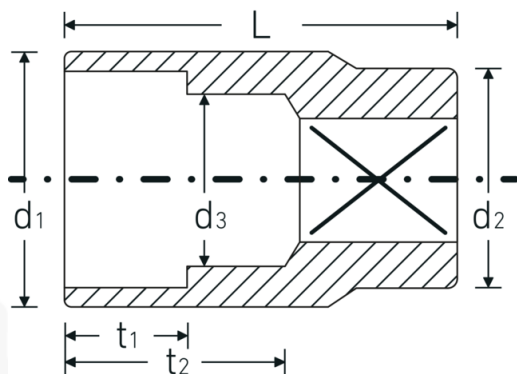

Doppen 1/2", metrisch

52

Artikelnr. 03030020
GTIN 4018754005925
Model 52 20

Aanwijzing. 1/2 " Dop Maat 20mm L.42mm

Eigenschappen.

- DIN 3124/ISO 2725-1, ASME B 107.5M, DIN EN 3709
- HPQ®-high performance staal, verchromd

Voordelen.

DIN 3124/ISO 2725-1, ASME B 107.5M, E DIN EN 3709 (testwaarden)

Technische tekening.

Technische kenmerken.

Uitvoerprofiel Zeskant AS-drive

Logistieke gegevens.

Diepte mm (IFS) 42
Breedte mm (IFS) 28

Aandrijving vierkant binnen (inch)	1/2 "	Hoogte mm (IFS)	28
d1	27,2 mm	Lengte (verpakt, mm)	158
d2	25 mm	Breedte (verpakt, mm)	60
d3	19 mm	Hoogte (verpakt, mm)	44
DIN	DIN 3124 / ISO 2725-1, ASME B 107.5M, DIN EN 3709	Volume (verpakt, dm3)	0.41712 dm3
Lengte mm (L)	42 mm	Artikelnr.	03030020
Sleutelplaatdikte [mm]	20 mm	Gewicht (bruto, KG)	0,950
t1	15 mm	Gewicht PAP (KG)	0,000
t2	25,5 mm	Gewicht PVC (KG)	0,007
		GTIN	4018754005925
		Land van oorsprong	GERMANY
		Regio van oorsprong	Nordrhein-Westfalen
		WEEE/ElektroG	nicht ear-pflichtig
		Douanetarief nr.	82042000
		Verpakkingsstandaard	10
		Gewicht (g)	95 g