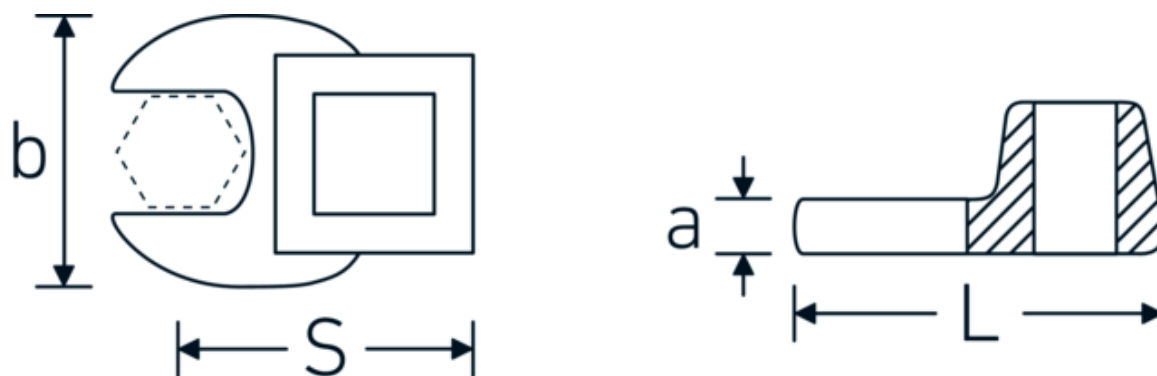

Crowfoot-Schlüssel, zöllig

540a

Art.-Nr. 02500048
GTIN 4018754004706
Modell 540 A 1

Bezeichnung. 3/8 " Crowfoot-Schlüssel SW 1" L.47mm

Eigenschaften. • Chrome Alloy Steel, verchromt

Technische Zeichnung.

Technische Attribute.

a	8 mm
Antriebsvierkant innen (Zoll)	3/8 "
Breite mm (b)	45 mm
Länge mm (L)	47 mm
S	26,7 mm
Schlüsselweite [Zoll]	1 "

Logistikdaten.

Tiefe mm (IFS)	48
Breite mm (IFS)	44
Höhe mm (IFS)	18
Länge (verpackt, mm)	49
Breite (verpackt, mm)	45
Höhe (verpackt, mm)	18
Volumen (verpackt, dm3)	0.03969 dm3