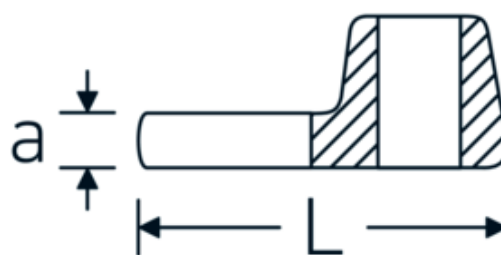

Klucz pazurowy płaski CROW-FOOT

540a

Art. nr **02500038**
 GTIN **4018754004669**
 Modelka **540 A 11/16**

Oznaczenie. 3/8 " Klucz CROW-FOOT Rozmiar 11/16" Dł.42,5mm

Właściwości.

- stal stopowa chromowa, chromowane
- Uwaga! Zmienione wartości nastawcze w kluczu dynamometrycznego

Rysunek techniczny.

Atrybuty techniczne.

a	6,3 mm
Kwadratowy napęd wewnętrzny (cal)	3/8 "
Szerokość mm (b)	38 mm
Długość mm (L)	42,5 mm
S	24,1 mm

Dane logistyczne.

Głębokość mm (IFS)	38
Szerokość mm (IFS)	30
Wysokość mm (IFS)	16
Długość (w opakowaniu, mm)	38
Szerokość (w opakowaniu, mm)	30

02500054	540 A 1 3/16	3/8 " Klucz CROW-FOOT Rozmiar 1 3/16" Dt.50mm	4018754004737
02500056	540 A 1 1/4	3/8 " Klucz CROW-FOOT Rozmiar 1 1/4" Dt.53mm	4018754004744
02500058	540 A 1 5/16	3/8 " Klucz CROW-FOOT Rozmiar 1 5/16" Dt.53mm	4018754004751
02500060	540 A 1 3/8	3/8 " Klucz CROW-FOOT Rozmiar 1 3/8" Dt.54,5mm	4018754004768
02500062	540 A 1 7/16	3/8 " Klucz CROW-FOOT Rozmiar 1 7/16" Dt.56,5mm	4018754004775
02500064	540 A 1 1/2	3/8 " Klucz CROW-FOOT Rozmiar 1 1/2" Dt.58mm	4018754004782
02500065	540 A 1 9/16	3/8 " Klucz CROW-FOOT Rozmiar 1 9/16" Dt.59,5mm	4018754004799
02500066	540 A 1 5/8	3/8 " Klucz CROW-FOOT Rozmiar 1 5/8" Dt.63mm	4018754004805
02500067	540 A 1 11/16	3/8 " Klucz CROW-FOOT Rozmiar 1 11/16" Dt.63mm	4018754173631
02500068	540 A 1 3/4	3/8 " Klucz CROW-FOOT Rozmiar 1 3/4" Dt.68mm	4018754004812
02500070	540 A 1 7/8	3/8 " Klucz CROW-FOOT Rozmiar 1 7/8" Dt.72mm	4018754004829
02500072	540 A 2	3/8 " Klucz CROW-FOOT Rozmiar 2" Dt.75mm	4018754004836
02500074	540 A 2 1/8	3/8 " Klucz CROW-FOOT Rozmiar 2 1/8" Dt.75,6mm	4018754173648
02500076	540 A 2 1/4	3/8 " Klucz CROW-FOOT Rozmiar 2 1/4" Dt.80,5mm	4018754173655
03500078	540 A 2 3/8	1/2 " Klucz CROW-FOOT Rozmiar 2 3/8" Dt.81,5mm	4018754121366