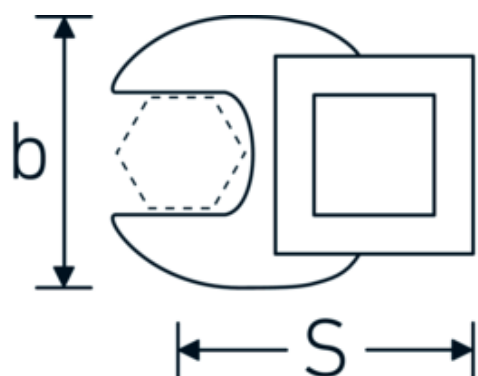

Klucz pazurowy płaski CROW-FOOT

540a

Art. nr **02500038**
 GTIN **4018754004669**
 Modelka **540 A 11/16**

Oznaczenie. 3/8 " Klucz CROW-FOOT Rozmiar 11/16" Dł.42,5mm

Właściwości.

- stal stopowa chromowa, chromowane
- Uwaga! Zmienione wartości nastawcze w kluczu dynamometrycznego

Rysunek techniczny.

Atrybuty techniczne.

a	6,3 mm
Kwadratowy napęd wewnętrzny (cal)	3/8 "
Szerokość mm (b)	38 mm
Długość mm (L)	42,5 mm
S	24,1 mm

Dane logistyczne.

Głębokość mm (IFS)	38
Szerokość mm (IFS)	30
Wysokość mm (IFS)	16
Długość (w opakowaniu, mm)	38
Szerokość (w opakowaniu, mm)	30

1

Waga (g)

62 g

Variants.

Art. nr	Nr modelu (ERP)	Oznaczenie	GTIN
01500024	540 A 3/8	1/4 " Klucz CROW-FOOT Rozmiar 3/8" Dł.25,5mm	4018754173839
02500028	540 A 7/16	3/8 " Klucz CROW-FOOT Rozmiar 7/16" Dł.32mm	4018754004621
02500032	540 A 1/2	3/8 " Klucz CROW-FOOT Rozmiar 1/2" Dł.34,3mm	4018754004638
02500034	540 A 9/16	3/8 " Klucz CROW-FOOT Rozmiar 9/16" Dł.37,7mm	4018754004645
02500036	540 A 5/8	3/8 " Klucz CROW-FOOT Rozmiar 5/8" Dł.37,7mm	4018754004652
02500038	540 A 11/16	3/8 " Klucz CROW-FOOT Rozmiar 11/16" Dł.42,5mm	4018754004669
02500040	540 A 3/4	3/8 " Klucz CROW-FOOT Rozmiar 3/4" Dł.42,5mm	4018754004676
02500042	540 A 13/16	3/8 " Klucz CROW-FOOT Rozmiar 13/16" Dł.42,3mm	4018754004683
02500044	540 A 7/8	3/8 " Klucz CROW-FOOT Rozmiar 7/8" Dł.44,5mm	4018754004690
02500048	540 A 1	3/8 " Klucz CROW-FOOT Rozmiar 1" Dł.47mm	4018754004706
02500050	540 A 1 1/16	3/8 " Klucz CROW-FOOT Rozmiar 1 1/16" Dł.47mm	4018754004713
02500052	540 A 1 1/8	3/8 " Klucz CROW-FOOT Rozmiar 1 1/8" Dł.50mm	4018754004720