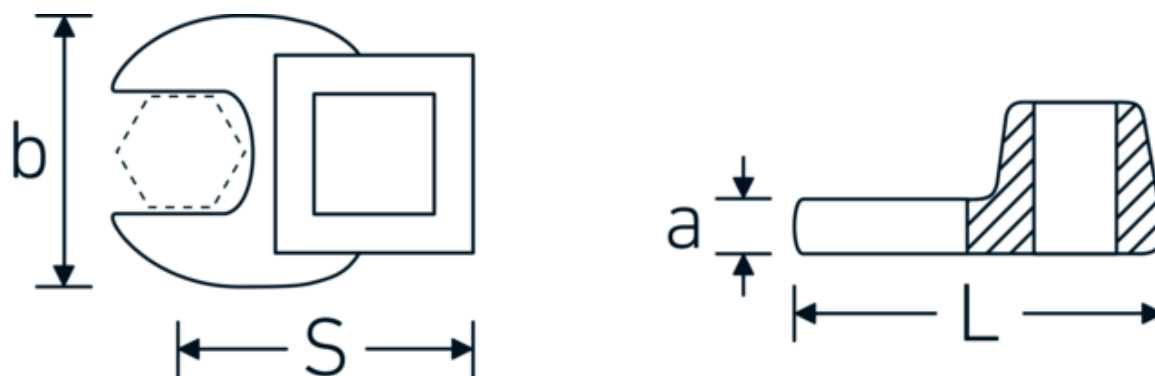

Crowfoot-Schlüssel, zöllig

540a

Art.-Nr. 03500078
GTIN 4018754121366
Modell 540 A 2 3/8

Bezeichnung. 1/2 " Crowfoot-Schlüssel SW 2 3/8" L.81,5mm

Eigenschaften. • Chrome Alloy Steel, verchromt

Technische Zeichnung.

Technische Attribute.

a	8 mm
Antriebsvierkant innen (Zoll)	1/2 "
Breite mm (b)	96 mm
Länge mm (L)	81,5 mm
S	51,3 mm
Schlüsselweite [Zoll]	2 3/8 "

Logistikdaten.

Tiefe mm (IFS)	75
Breite mm (IFS)	87
Höhe mm (IFS)	18
Länge (verpackt, mm)	75
Breite (verpackt, mm)	87
Höhe (verpackt, mm)	18
Volumen (verpackt, dm3)	0.11745 dm3