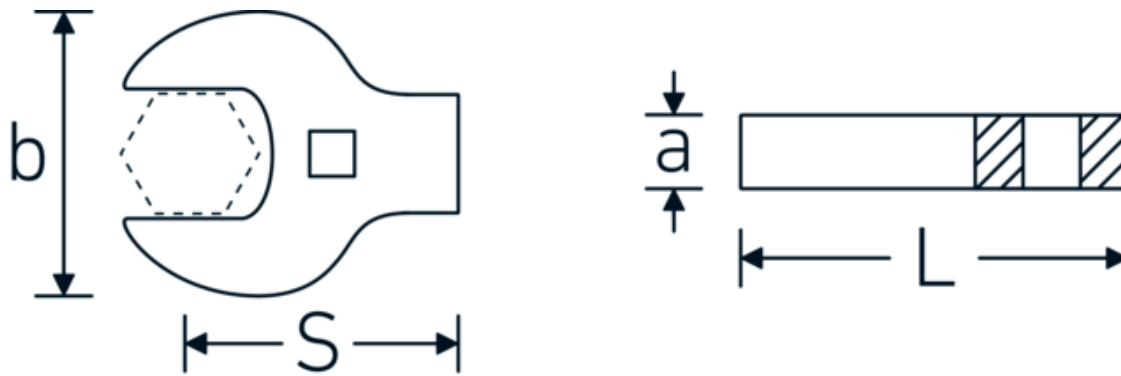

Kraaiepootsteeksleutels heavy-duty

540a HD

Artikelnr. **02501038**
GTIN **4018754198092**
Model **540A HD SW 11/16**

Aanwijzing.

3/8 " Kraaienpootsleutel heavy-duty Maat 11/16" L.47,2mm

Eigenschappen.

- voor zeer hoge belastingen, bijv. edelstaalverbindingen
- optimaal gebruik van de sleutelbek in combinatie met standaard ratels
- verchroomd
- levering zonder ratel
- Opgelet! Veranderde instelwaarden van de momentsleutel <!-- (zie aanwijzing pag. [170524]) -->

Voordelen.

voor bijzonder hoge belastingen, zoals roestvrijstalen schroefverbindingen

Technische tekening.

Technische kenmerken.

a	11 mm
Aandrijving vierkant binnen (inch)	3/8 "
Breedte mm (b)	38 mm
Lengte mm (L)	47,2 mm
S	28,6 mm
Breedte over vlakken [inch]	1 11/16 "

Logistieke gegevens.

Diepte mm (IFS)	40
Breedte mm (IFS)	37
Hoogte mm (IFS)	11
Lengte (verpakt, mm)	65
Breedte (verpakt, mm)	55
Hoogte (verpakt, mm)	35
Volume (verpakt, dm ³)	0.125125 dm ³
Artikelnr.	02501038
Gewicht (bruto, KG)	0,090
Gewicht PAP (KG)	0,000
Gewicht PVC (KG)	0,004
GTIN	4018754198092
Land van oorsprong	GERMANY
Regio van oorsprong	Nordrhein-Westfalen
WEEE/ElektroG	nicht ear-pflichtig
Douanetarief nr.	82042000
Verpakkingsstandaard	1
Gewicht (g)	69 g

Varianten.

Artikelnr.	Modelnr. (ERP)	Beschrijving	GTIN
02501024	540A HD SW 3/8	3/8 " Kraaienvoetsleutel heavy-duty Maat 3/8" L.39mm	4018754285709
02501028	540A HD SW 7/16	3/8 " Kraaienvoetsleutel heavy-duty Maat 7/16" L.40mm	4018754285716