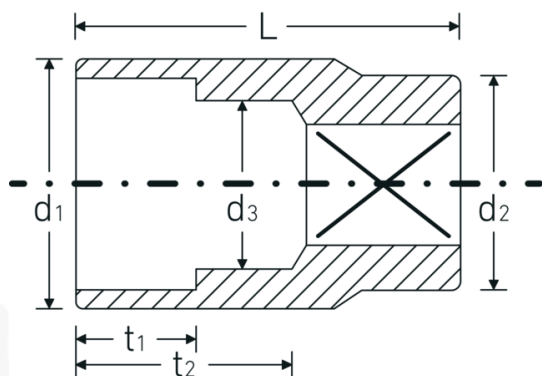

## Bocas de llave de vaso

**456**

Núm. art. **02110020**  
GTIN **4018754003013**  
Modelo **456 20**

**Designación.** 3/8 " Juego de bocas de llaves de vaso SW 20mm Long.34mm

**Descripción.**

- DIN 3124/ISO 2725-1, ASME B 107.5M, DIN EN 3709 (cifras de ensayos)
- HPQ®-Acero de alta características, cromadas

## Dibujo técnico.

## Datos logísticos.

Profundidad mm (IFS) 28  
Anchura mm (IFS) 27

<b>Accionamiento cuadrado interior (pulgadas)</b>	3/8 "	<b>Altura mm (IFS)</b>	27
<b>d1</b>	26,2 mm	<b>Longitud (empaquetada, mm)</b>	140
<b>d2</b>	20,5 mm	<b>Anchura (empaquetada, mm)</b>	55
<b>d3</b>	19 mm	<b>Altura en pulgadas</b>	29
<b>DIN</b>	DIN 3124 / ISO 2725-1, ASME B 107.5M, DIN EN 3709	<b>Volumen (envasado, dm3)</b>	0.2233 dm3
<b>Longitud mm (L)</b>	34 mm	<b>Núm. art.</b>	02110020
<b>Anchura de los planos [mm]</b>	20 mm	<b>Peso (bruto, kg)</b>	0,530
<b>t1</b>	15,5 mm	<b>Peso PAP (kg)</b>	0,000
<b>t2</b>	20,7 mm	<b>Peso PVC (kg)</b>	0,006
		<b>GTIN</b>	4018754003013
		<b>País de origen</b>	GERMANY
		<b>Región de origen</b>	Nordrhein-Westfalen
		<b>RAEE/Ley eléctrica</b>	nicht ear-pflichtig
		<b>Arancel de aduanas núm.</b>	82042000
		<b>Norma de embalaje</b>	10
		<b>Peso</b>	53 g