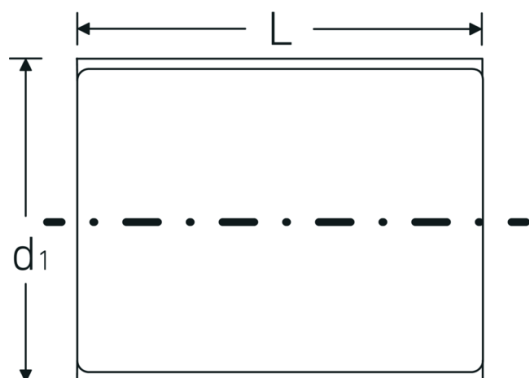

VDE-Steckschlüsseinsätze 3/8", metrisch

12171 VDE

Art.-Nr. 02380017
GTIN 4018754253548
Modell 12171 VDE-17

Bezeichnung. 3/8 " VDE-Steckschlüsseinsatz SW 17mm L.49mm

- Eigenschaften.**
- Doppelsechskant mit AS-Drive-Profil
 - 3/8" Innenvierkant-Antrieb
 - VDE-isoliert bis 1000 V
 - schutzisoliert nach IEC 60900-AC 1000 V / DC 1500 V
 - HPQ® Hochleistungsstahl, verchromt

Technische Zeichnung.

Technische Attribute.

Abtriebsprofil	Doppelsechskant AS-Drive®
Antriebsvierkant innen (Zoll)	3/8 "
d1	28 mm

Logistikdaten.

Tiefe mm (IFS)	48
Breite mm (IFS)	27
Höhe mm (IFS)	27
Länge (verpackt, mm)	60

DIN	DIN EN 60900	Breite (verpackt, mm)	35
Länge mm (L)	49 mm	Höhe (verpackt, mm)	35
Schlüsselweite [mm]	17 mm	Volumen (verpackt, dm³)	0.0735 dm ³
		Art.-Nr.	02380017
		Gewicht (brutto, kg)	0,060
		Gewicht PAP (kg)	0,000
		Gewicht PVC (kg)	0,002
		GTIN	4018754253548
		Ursprungsland	GERMANY
		Ursprungsregion	Nordrhein-Westfalen
		WEEE/ElektroG	nicht ear-pflichtig
		Zolltarifnr.	82042000
		Packnorm	1
		Gewicht (g)	54 g