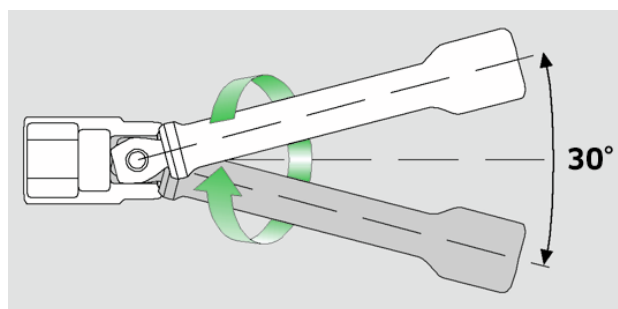

### 427W

Nr. art     **12010008**  
 GTIN       **4018754091126**  
 Modello    **427W/5**

**Designazione.**                               3/8 " Prolunga chiave a bussola Wobble Drive Lar.125mm

**Descrizione.**

- angolo orientabile fino a 15° per ogni lato
- carico massimo 80 N·m

## Vantaggi.

Angoli di rotazione fino a 15° su ciascun lato

## Attributi tecnici.

Uscita quadrata esterna (pollici)	3/8
Azionamento quadrato interno (pollici)	3/8 "
d	17 mm
Gr.	5
Lunghezza mm (L)	125 mm