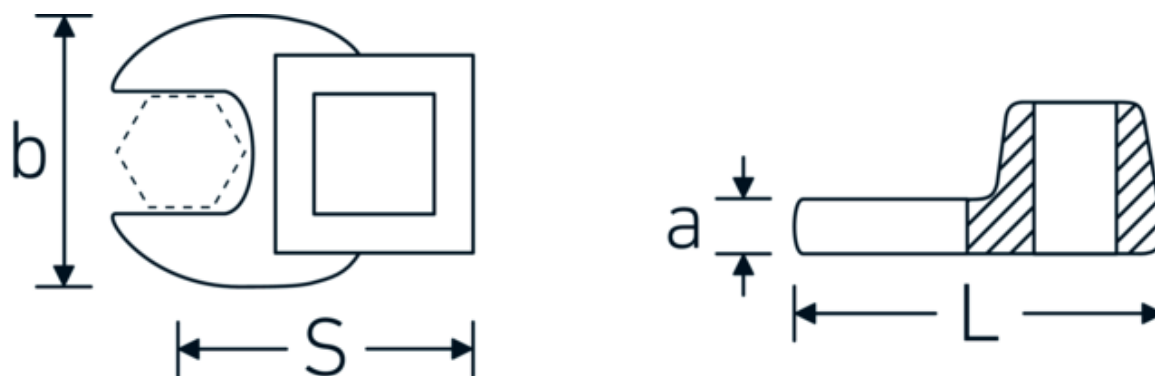

## Crowfoot-Schlüssel, zöllig

540a

Art.-Nr. 02500074  
GTIN 4018754173648  
Modell 540 A 2 1/8

**Bezeichnung.** 3/8 " Crowfoot-Schlüssel SW 2 1/8" L.75,6mm

**Eigenschaften.** • Chrome Alloy Steel, verchromt

## Technische Zeichnung.

## Technische Attribute.

a	10 mm
Antriebsvierkant innen (Zoll)	3/8 "
Breite mm (b)	91 mm
Länge mm (L)	75,6 mm
S	46 mm
Schlüsselweite [Zoll]	2 1/8 "