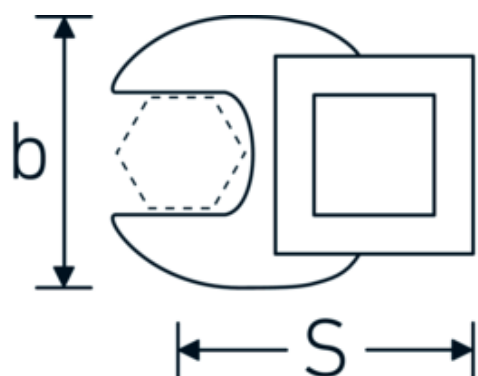

Llaves de boca tipo CROW-FOOT

540

Núm. art. **02200015**
GTIN **4018754003525**
Modelo **540 15**

Designación. 3/8 " Llave de estrella SW 15mm Long.37,7mm

Descripción.

- Chrome-Alloy-Steel, cromadas
- ¡atención! Valores de regulación modificados en la llave dinamométrica

Dibujo técnico.

Atributos técnicos.

a	6,3 mm
Accionamiento cuadrado interior (pulgadas)	3/8 "
Anchura mm (b)	30 mm
Longitud mm (L)	37,7 mm
S	20,4 mm
Anchura de los planos [mm]	15 mm

Datos logísticos.

Profundidad mm (IFS)	39
Anchura mm (IFS)	30
Altura mm (IFS)	16
Longitud (empaquetada, mm)	39
Anchura (empaquetada, mm)	30
Altura en pulgadas	16
Volumen (envasado, dm3)	0.01872 dm3