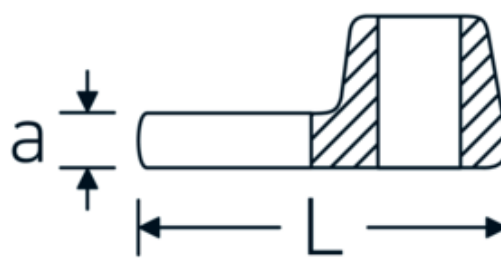

Llaves de boca tipo CROW-FOOT

540

Núm. art. **02200015**
GTIN **4018754003525**
Modelo **540 15**

Designación. 3/8 " Llave de estrella SW 15mm Long.37,7mm

Descripción.

- Chrome-Alloy-Steel, cromadas
- ¡atención! Valores de regulación modificados en la llave dinamométrica

Dibujo técnico.

Atributos técnicos.

a	6,3 mm
Accionamiento cuadrado interior (pulgadas)	3/8 "
Anchura mm (b)	30 mm
Longitud mm (L)	37,7 mm
S	20,4 mm
Anchura de los planos [mm]	15 mm

Datos logísticos.

Profundidad mm (IFS)	39
Anchura mm (IFS)	30
Altura mm (IFS)	16
Longitud (empaquetada, mm)	39
Anchura (empaquetada, mm)	30
Altura en pulgadas	16
Volumen (envasado, dm3)	0.01872 dm3