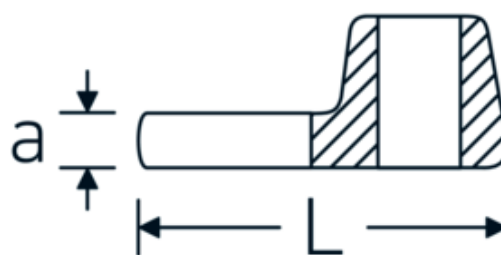

Klucz pazurowy płaski CROW-FOOT

540a

Art. nr 02500076
GTIN 4018754173655
Modelka 540 A 2 1/4

Oznaczenie. 3/8 " Klucz CROW-FOOT Rozmiar 2 1/4" Dł.80,5mm

Właściwości.

- stal stopowa chromowa, chromowane
- Uwaga! Zmienione wartości nastawcze w kluczu dynamometrycznego

Rysunek techniczny.

Atrybuty techniczne.

a	10 mm
Kwadratowy napęd wewnętrzny (cal)	3/8 "
Szerokość mm (b)	96 mm
Długość mm (L)	80,5 mm
S	49,5 mm

Dane logistyczne.

Głębokość mm (IFS)	96
Szerokość mm (IFS)	80
Wysokość mm (IFS)	9
Długość (w opakowaniu, mm)	97
Szerokość (w opakowaniu, mm)	80

02500054	540 A 1 3/16	3/8 " Klucz CROW-FOOT Rozmiar 1 3/16" Dł.50mm	4018754004737
02500056	540 A 1 1/4	3/8 " Klucz CROW-FOOT Rozmiar 1 1/4" Dł.53mm	4018754004744
02500058	540 A 1 5/16	3/8 " Klucz CROW-FOOT Rozmiar 1 5/16" Dł.53mm	4018754004751
02500060	540 A 1 3/8	3/8 " Klucz CROW-FOOT Rozmiar 1 3/8" Dł.54,5mm	4018754004768
02500062	540 A 1 7/16	3/8 " Klucz CROW-FOOT Rozmiar 1 7/16" Dł.56,5mm	4018754004775
02500064	540 A 1 1/2	3/8 " Klucz CROW-FOOT Rozmiar 1 1/2" Dł.58mm	4018754004782
02500065	540 A 1 9/16	3/8 " Klucz CROW-FOOT Rozmiar 1 9/16" Dł.59,5mm	4018754004799
02500066	540 A 1 5/8	3/8 " Klucz CROW-FOOT Rozmiar 1 5/8" Dł.63mm	4018754004805
02500067	540 A 1 11/16	3/8 " Klucz CROW-FOOT Rozmiar 1 11/16" Dł.63mm	4018754173631
02500068	540 A 1 3/4	3/8 " Klucz CROW-FOOT Rozmiar 1 3/4" Dł.68mm	4018754004812
02500070	540 A 1 7/8	3/8 " Klucz CROW-FOOT Rozmiar 1 7/8" Dł.72mm	4018754004829
02500072	540 A 2	3/8 " Klucz CROW-FOOT Rozmiar 2" Dł.75mm	4018754004836
02500074	540 A 2 1/8	3/8 " Klucz CROW-FOOT Rozmiar 2 1/8" Dł.75,6mm	4018754173648
02500076	540 A 2 1/4	3/8 " Klucz CROW-FOOT Rozmiar 2 1/4" Dł.80,5mm	4018754173655
03500078	540 A 2 3/8	1/2 " Klucz CROW-FOOT Rozmiar 2 3/8" Dł.81,5mm	4018754121366