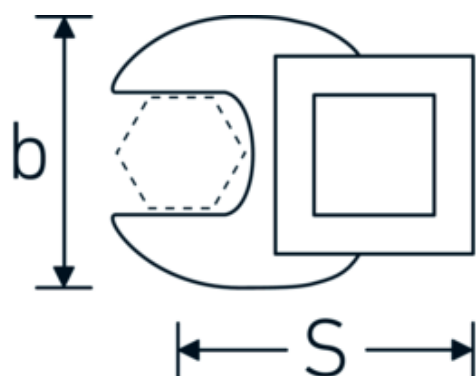

Klucz pazurowy płaski CROW-FOOT

540a

Art. nr 02500076
GTIN 4018754173655
Modelka 540 A 2 1/4

Oznaczenie. 3/8 " Klucz CROW-FOOT Rozmiar 2 1/4" Dł.80,5mm

Właściwości.

- stal stopowa chromowa, chromowane
- Uwaga! Zmienione wartości nastawcze w kluczu dynamometrycznego

Rysunek techniczny.

Atrybuty techniczne.

a	10 mm
Kwadratowy napęd wewnętrzny (cal)	3/8 "
Szerokość mm (b)	96 mm
Długość mm (L)	80,5 mm
S	49,5 mm

Dane logistyczne.

Głębokość mm (IFS)	96
Szerokość mm (IFS)	80
Wysokość mm (IFS)	9
Długość (w opakowaniu, mm)	97
Szerokość (w opakowaniu, mm)	80

Szerokość w poprzek
płaskowników [cal]

2 1/4 "

Wysokość (w opakowaniu,
mm)

10

Objętość (w opakowaniu,
dm³)0.0776 dm³

Art. nr

02500076

Waga (brutto, kg)

1

Waga (g)

297 g

Variants.

Art. nr	Nr modelu (ERP)	Oznaczenie	GTIN
01500024	540 A 3/8	1/4 " Klucz CROW-FOOT Rozmiar 3/8" Dł.25,5mm	4018754173839
02500028	540 A 7/16	3/8 " Klucz CROW-FOOT Rozmiar 7/16" Dł.32mm	4018754004621
02500032	540 A 1/2	3/8 " Klucz CROW-FOOT Rozmiar 1/2" Dł.34,3mm	4018754004638
02500034	540 A 9/16	3/8 " Klucz CROW-FOOT Rozmiar 9/16" Dł.37,7mm	4018754004645
02500036	540 A 5/8	3/8 " Klucz CROW-FOOT Rozmiar 5/8" Dł.37,7mm	4018754004652
02500038	540 A 11/16	3/8 " Klucz CROW-FOOT Rozmiar 11/16" Dł.42,5mm	4018754004669
02500040	540 A 3/4	3/8 " Klucz CROW-FOOT Rozmiar 3/4" Dł.42,5mm	4018754004676
02500042	540 A 13/16	3/8 " Klucz CROW-FOOT Rozmiar 13/16" Dł.42,3mm	4018754004683
02500044	540 A 7/8	3/8 " Klucz CROW-FOOT Rozmiar 7/8" Dł.44,5mm	4018754004690
02500048	540 A 1	3/8 " Klucz CROW-FOOT Rozmiar 1" Dł.47mm	4018754004706
02500050	540 A 1 1/16	3/8 " Klucz CROW-FOOT Rozmiar 1 1/16" Dł.47mm	4018754004713
02500052	540 A 1 1/8	3/8 " Klucz CROW-FOOT Rozmiar 1 1/8" Dł.50mm	4018754004720