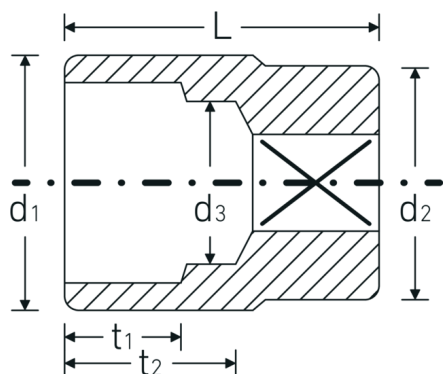

## Steckschlüsseinsätze zöllig, 3/4"

55a

Art.-Nr. 05410060

GTIN 4018754009404

Modell 55 A 1 3/8

### Bezeichnung.

3/4 " Steckschlüsseinsatz SW 1 3/8" L.59mm

### Eigenschaften.

- Doppelsechskant mit AS-Drive-Profil
- 3/4" Innenvierkant-Antrieb
- HPQ® Hochleistungsstahl, verchromt
- SAE AS 954-E (Prüfwerte) / ASME B 107.1

## Technische Attribute.

Abtriebsprofil	Doppelsechskant AS-Drive®
Antriebsvierkant innen (Zoll)	3/4 "
d1	48,5 mm
d2	40 mm