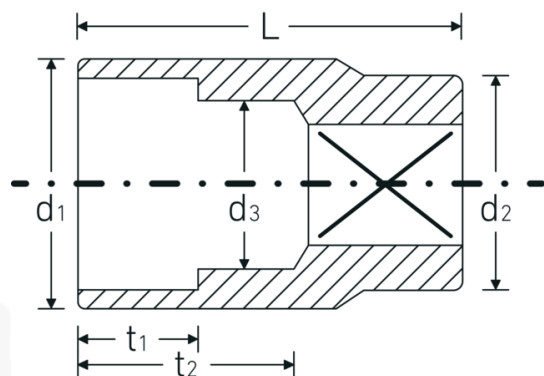

Dibujo técnico.

Atributos técnicos.

Perfil de salida AS-drive hexagonal

Datos logísticos.

Profundidad mm (IFS) 23
Anchura mm (IFS) 17