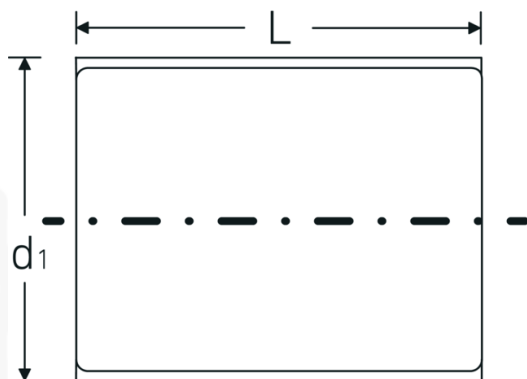

### 12179 VDE

Product no. 03370014  
GTIN 4018754253784  
Model 12179 VDE-14

**Label.** 1/2 " VDE socket Spanner size 14mm L.56mm

- Features.**
- HPQ® heavy-duty steel, chrome-plated
  - VDE insulated up to 1000 V
  - DIN EN 60900
  - Protective insulation according to IEC 900 - AC/1000 V AC/1000 V
  - Double hexagon AS-drive

## Technical Drawing.

## Technical Attributes.

<b>Drive profile</b>	bi-hex AS-Drive®
<b>Internal square drive (inch)</b>	1/2 "
<b>d1</b>	24,9 mm
<b>DIN</b>	DIN EN 60900
<b>Length mm (L)</b>	56 mm
<b>Width across flats [mm]</b>	14 mm

## Logistics data.

<b>Depth mm (IFS)</b>	55
<b>Width mm (IFS)</b>	27
<b>Height mm (IFS)</b>	27
<b>Length (packed, mm)</b>	75
<b>Width (packed, mm)</b>	35
<b>Height (packed, mm)</b>	35
<b>Volume (packed, dm3)</b>	0.091875 dm3
<b>Art. no.</b>	03370014
<b>Weight (gross, kg)</b>	0,070
<b>Weight PAP (kg)</b>	0,000
<b>Weight PVC (kg)</b>	0,002
<b>GTIN</b>	4018754253784
<b>Country of origin</b>	GERMANY
<b>Region of origin</b>	Nordrhein-Westfalen
<b>WEEE/ElektroG</b>	nicht ear-pflichtig
<b>Customs tariff no.</b>	82042000
<b>Packing standard</b>	1
<b>Weight</b>	70 g