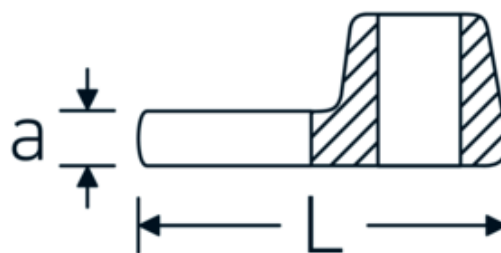

Dessin technique.

Attributs techniques.

a	6,3 mm
Carré d'entraînement intérieur (pouces)	3/8 "
Largeur mm (b)	22,2 mm
Longueur mm (L)	32 mm
S	17,4 mm

Données logistiques.

Profondeur mm (IFS)	45
Largeur	35
Hauteur mm (IFS)	19
Longueur (emballé, mm)	45
Largeur (emballé, mm)	35
Hauteur (emballé, mm)	19