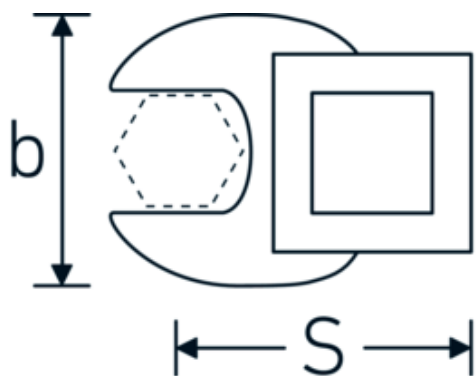

Dessin technique.

Attributs techniques.

a	6,3 mm
Carré d'entraînement intérieur (pouces)	3/8 "
Largeur mm (b)	22,2 mm
Longueur mm (L)	32 mm
S	17,4 mm

Données logistiques.

Profondeur mm (IFS)	45
Largeur	35
Hauteur mm (IFS)	19
Longueur (emballé, mm)	45
Largeur (emballé, mm)	35
Hauteur (emballé, mm)	19