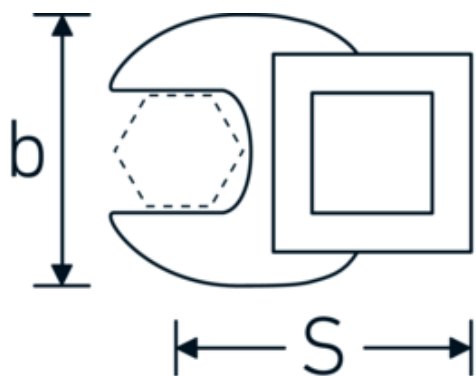

CROW-FOOT-nøgle, tommer

540a

Art. nr. **02500072**
GTIN **4018754004836**
Model **540 A 2**

Betegnelse. 3/8 " CROW-FOOT-nøgle Størrelse 2" L.75mm

Egenskaber.

- Chrome-Alloy-Steel, forkromet
- BEMÆRK! Ændrede indstillingsværdier på momentnøglen <!-- (se note side [170524]) -->

Teknisk tegning.

Tekniske egenskaber.

a	8 mm
Firkantet drev indvendigt (tommer)	3/8 "
Bredde mm (b)	88 mm
Længde mm (L)	75 mm
S	44,8 mm

Logistiske data.

Dybde mm (IFS)	75
Bredde mm (IFS)	87
Højde mm (IFS)	18
Længde (pakket, mm)	75
Bredde (pakket, mm)	87
Højde (pakket, mm)	18

Varianter.

Art. nr.	Model nr. (ERP)	Betegnelse	GTIN
01500024	540 A 3/8	1/4 " CROW-FOOT-nøgle Størrelse 3/8" L.25,5mm	4018754173839
02500028	540 A 7/16	3/8 " CROW-FOOT-nøgle Størrelse 7/16" L.32mm	4018754004621
02500032	540 A 1/2	3/8 " CROW-FOOT-nøgle Størrelse 1/2" L.34,3mm	4018754004638
02500034	540 A 9/16	3/8 " CROW-FOOT-nøgle Størrelse 9/16" L.37,7mm	4018754004645
02500036	540 A 5/8	3/8 " CROW-FOOT-nøgle Størrelse 5/8" L.37,7mm	4018754004652
02500038	540 A 11/16	3/8 " CROW-FOOT-nøgle Størrelse 11/16" L.42,5mm	4018754004669
02500040	540 A 3/4	3/8 " CROW-FOOT-nøgle Størrelse 3/4" L.42,5mm	4018754004676
02500042	540 A 13/16	3/8 " CROW-FOOT-nøgle Størrelse 13/16" L.42,3mm	4018754004683
02500044	540 A 7/8	3/8 " CROW-FOOT-nøgle Størrelse 7/8" L.44,5mm	4018754004690
02500048	540 A 1	3/8 " CROW-FOOT-nøgle Størrelse 1" L.47mm	4018754004706
02500050	540 A 1 1/16	3/8 " CROW-FOOT-nøgle Størrelse 1 1/16" L.47mm	4018754004713
02500052	540 A 1 1/8	3/8 " CROW-FOOT-nøgle Størrelse 1 1/8" L.50mm	4018754004720
02500054	540 A 1 3/16	3/8 " CROW-FOOT-nøgle Størrelse 1 3/16" L.50mm	4018754004737
02500056	540 A 1 1/4	3/8 " CROW-FOOT-nøgle Størrelse 1 1/4" L.53mm	4018754004744