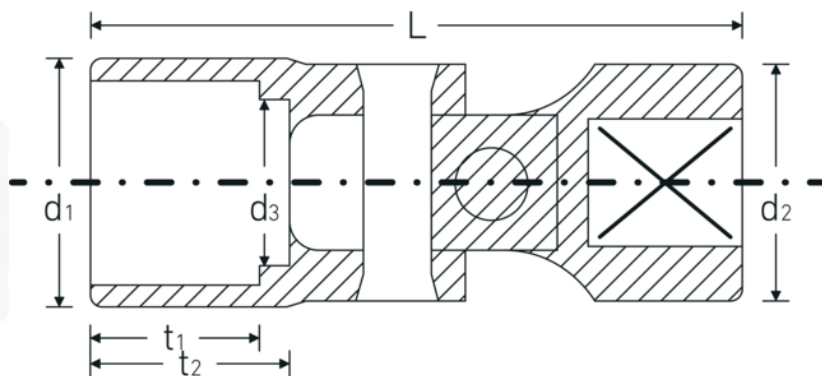

### Aanwijzing.

3/8 " Cardandop Maat 16mm L.51,5mm

## Technische kenmerken.

<b>Uitvoerprofiel</b>	Dubbel-zeskant AS-drive
<b>Aandrijving vierkant binnen (inch)</b>	3/8 "
<b>d1</b>	21,8 mm
<b>d2</b>	17,5 mm
<b>d3</b>	15 mm
<b>Lengte mm (L)</b>	51,5 mm
<b>Sleutelplaatdikte [mm]</b>	16 mm
<b>t1</b>	14 mm
<b>t2</b>	17 mm