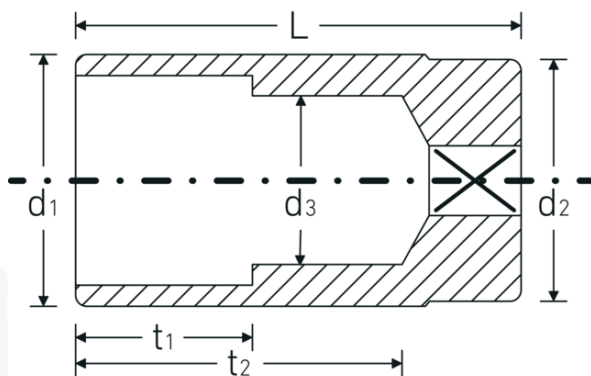

Topnøgleindsatser 3/8", metriske, lange

46

Art. nr. 02020021

GTIN 4018754002276

Model 46 21

Betegnelse. 3/8 " Topnøgleindsats Størrelse 21mm L.65mm

Egenskaber.

- lang
- DIN 3124/ISO 2725-1, DIN EN 3710, DIN EN 3709, ASME B 107.5M
- HPQ®-stål, forkromet

Fordele.

lang

Teknisk tegning.

Tekniske egenskaber.

Udgangsprofil	Dobbeltsekskant AS-drive
Firkantet drev indvendigt (tommer)	3/8 "
d1	27,7 mm
d2	25,5 mm
d3	20 mm
DIN	DIN 3124 / ISO 2725-1, DIN EN 3710, DIN EN 3709, ASME B 107.5M
Længde mm (L)	65 mm
Bredde på tværs af flader [mm]	21 mm
t1	30 mm
t2	51,5 mm

Varianter.

Art. nr.	Model nr. (ERP)	Betegnelse	GTIN
02020008	46 8	3/8 " Topnøgleindsats Størrelse 8mm L.54mm	4018754167661
02020010	46 10	3/8 " Topnøgleindsats Størrelse 10mm L.54mm	4018754002160
02020011	46 11	3/8 " Topnøgleindsats Størrelse 11mm L.54mm	4018754002177
02020012	46 12	3/8 " Topnøgleindsats Størrelse 12mm L.54mm	4018754002184
02020013	46 13	3/8 " Topnøgleindsats Størrelse 13mm L.54mm	4018754002191
02020014	46 14	3/8 " Topnøgleindsats Størrelse 14mm L.60mm	4018754002207
02020015	46 15	3/8 " Topnøgleindsats Størrelse 15mm L.60mm	4018754002214
02020016	46 16	3/8 " Topnøgleindsats Størrelse 16mm L.60mm	4018754002221
02020017	46 17	3/8 " Topnøgleindsats Størrelse 17mm L.65mm	4018754002238
02020018	46 18	3/8 " Topnøgleindsats Størrelse 18mm L.65mm	4018754002245
02020019	46 19	3/8 " Topnøgleindsats Størrelse 19mm L.65mm	4018754002252
02020208	46 20,8 - 13/16	3/8 " Topnøgleindsats Størrelse 20,8mm L.65mm	4018754002290
02020021	46 21	3/8 " Topnøgleindsats Størrelse 21mm L.65mm	4018754002276
02020022	46 22	3/8 " Topnøgleindsats Størrelse 22mm L.65mm	4018754002283