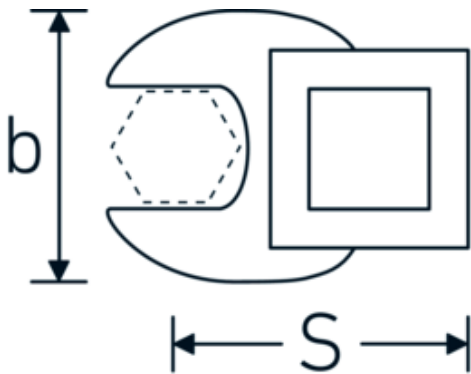

Kraaiepootsteeksleutels

540

Artikelnr. **02200012**
GTIN **4018754003495**
Model **540 12**

Aanwijzing.

3/8 " Kraaienpootsleutel Maat 12mm L.34,3mm

Eigenschappen.

- Chrome-Alloy-Steel, verchromd
- Opgelet! Veranderde instelwaarden van de momentsleutel <!-- (zie aanwijzing pag. [170524]) -->

Technische tekening.

Technische kenmerken.

a	6,3 mm
Aandrijving vierkant binnen (inch)	3/8 "
Breedte mm (b)	25,4 mm
Lengte mm (L)	34,3 mm
S	18,2 mm

Logistieke gegevens.

Diepte mm (IFS)	34
Breedte mm (IFS)	25
Hoogte mm (IFS)	16
Lengte (verpakt, mm)	34
Breedte (verpakt, mm)	25
Hoogte (verpakt, mm)	16

Sleutelplaatdikte [mm]	12 mm	Volume (verpakt, dm3)	0.0136 dm3
		Artikelnr.	02200012
		Gewicht (bruto, KG)	0,037
		Gewicht PAP (KG)	0,000
		Gewicht PVC (KG)	0,002
		GTIN	4018754003495
		Land van oorsprong	GERMANY
		Regio van oorsprong	Nordrhein-Westfalen
		WEEE/ElektroG	nicht ear-pflichtig
		Douanetarief nr.	82042000
		Verpakkingsstandaard	1
		Gewicht (g)	37 g