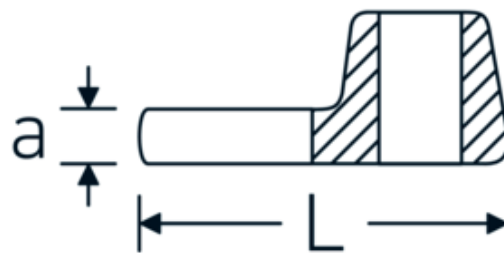

Kraaiepootsteeksleutels

540

Artikelnr. **02200012**
GTIN **4018754003495**
Model **540 12**

Aanwijzing.

3/8 " Kraaienpootsleutel Maat 12mm L.34,3mm

Eigenschappen.

- Chrome-Alloy-Steel, verchromd
- Opgelet! Veranderde instelwaarden van de momentsleutel <!-- (zie aanwijzing pag. [170524]) -->

Technische tekening.

Technische kenmerken.

a	6,3 mm
Aandrijving vierkant binnen (inch)	3/8 "
Breedte mm (b)	25,4 mm
Lengte mm (L)	34,3 mm
S	18,2 mm

Logistieke gegevens.

Diepte mm (IFS)	34
Breedte mm (IFS)	25
Hoogte mm (IFS)	16
Lengte (verpakt, mm)	34
Breedte (verpakt, mm)	25
Hoogte (verpakt, mm)	16

Sleutelplaatdikte [mm]	12 mm	Volume (verpakt, dm3)	0.0136 dm3
		Artikelnr.	02200012
		Gewicht (bruto, KG)	0,037
		Gewicht PAP (KG)	0,000
		Gewicht PVC (KG)	0,002
		GTIN	4018754003495
		Land van oorsprong	GERMANY
		Regio van oorsprong	Nordrhein-Westfalen
		WEEE/ElektroG	nicht ear-pflichtig
		Douanetarief nr.	82042000
		Verpakkingsstandaard	1
		Gewicht (g)	37 g