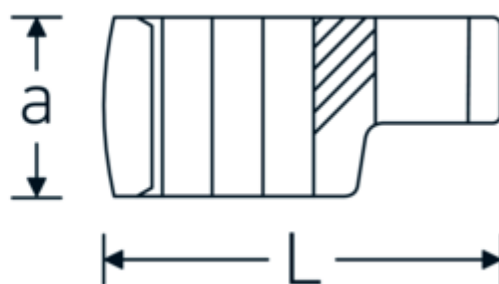

Chiavi CROW-RING

440

Nr. art 02190026
GTIN 4018754003457
Modello 440 26

Designazione.

3/8 " Chiave CROW-FOOT Mis. 26mm Lar.49,3mm

Descrizione.

- Chrome-Alloy-Steel, cromate
- Attenzione! Modifica il valore impostato sulla chiave dinamometrica <!-- (vedi indicazioni pag. [170524]) -->

Disegno tecnico.

Attributi tecnici.

a	20 mm
Azionamento quadrato interno (pollici)	3/8 "
Larghezza mm (b)	37,7 mm
Lunghezza mm (L)	49,3 mm
S	25,7 mm
Larghezza tra i piatti [mm]	26 mm

Dati logistici.

Profondità mm (IFS)	49
Larghezza mm (IFS)	38
Altezza mm (IFS)	20
Lunghezza (imballata, mm)	50
Larghezza (imballata, mm)	39
Altezza (imballata, mm)	21