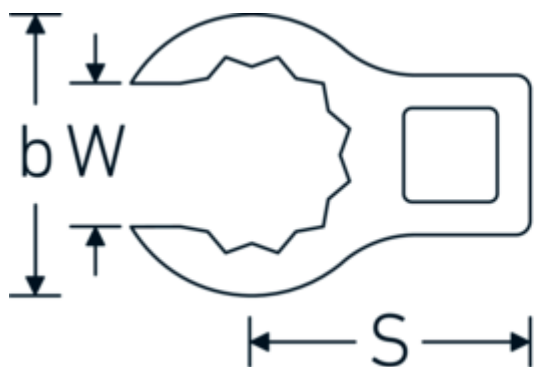

Chiavi CROW-RING

440

Nr. art 02190026
GTIN 4018754003457
Modello 440 26

Designazione.

3/8 " Chiave CROW-FOOT Mis. 26mm Lar.49,3mm

Descrizione.

- Chrome-Alloy-Steel, cromate
- Attenzione! Modifica il valore impostato sulla chiave dinamometrica <!-- (vedi indicazioni pag. [170524]) -->

Disegno tecnico.

Attributi tecnici.

a	20 mm
Azionamento quadrato interno (pollici)	3/8 "
Larghezza mm (b)	37,7 mm
Lunghezza mm (L)	49,3 mm
S	25,7 mm
Larghezza tra i piatti [mm]	26 mm

Dati logistici.

Profondità mm (IFS)	49
Larghezza mm (IFS)	38
Altezza mm (IFS)	20
Lunghezza (imballata, mm)	50
Larghezza (imballata, mm)	39
Altezza (imballata, mm)	21