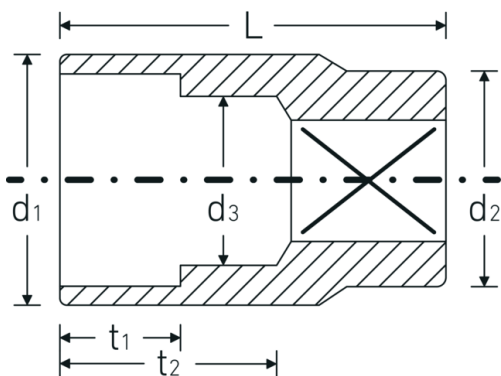

Steckschlüsseinsätze 3/8", zöllig

45a

Art.-Nr. 02410034

GTIN 4018754004256

Modell 45 A 9/16

Bezeichnung. 3/8 " Steckschlüsseinsatz SW 9/16" L.31mm

Eigenschaften.

- Doppelsechskant mit AS-Drive-Profil
- 3/8" Innenvierkant-Antrieb
- HPQ® Hochleistungsstahl, verchromt
- ASME B 107.1 / Fed. Spec. GGG-W-641 / SAE AS 954-E (Prüfwerte)

Technische Zeichnung.

Technische Attribute.

Abtriebsprofil	Doppelsechskant AS-Drive®
Antriebsvierkant innen (Zoll)	3/8 "
d1	20,2 mm
d2	19 mm

Logistikdaten.

Tiefe mm (IFS)	25
Breite mm (IFS)	20
Höhe mm (IFS)	20
Länge (verpackt, mm)	101
Breite (verpackt, mm)	41

d3	13,1 mm
Länge mm (L)	31 mm
Schlüsselweite [Zoll]	9/16 "
t1	12,7 mm
t2	16,8 mm

Höhe (verpackt, mm)	26
Volumen (verpackt, dm3)	0.107666 dm3
Art.-Nr.	02410034
Gewicht (brutto, kg)	0,405
Gewicht PAP (kg)	0,000
Gewicht PVC (kg)	0,005
GTIN	4018754004256
Ursprungsland	GERMANY
Ursprungsregion	Nordrhein-Westfalen
WEEE/ElektroG	nicht ear-pflichtig
Zolltarifnr.	82042000
Packnorm	10
Gewicht (g)	28 g