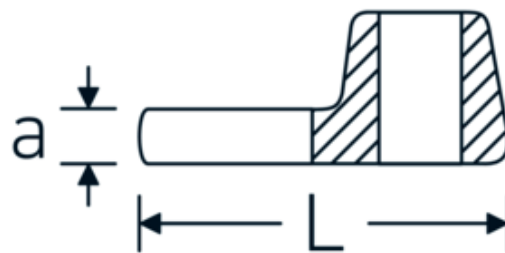

### Aanwijzing.

3/8 " Kraaienpootsleutel Maat 7/16" L.32mm

### Technische kenmerken.

a	6,3 mm
Aandrijving vierkant binnen (inch)	3/8 "
Breedte mm (b)	22,2 mm
Lengte mm (L)	32 mm
S	17,2 mm