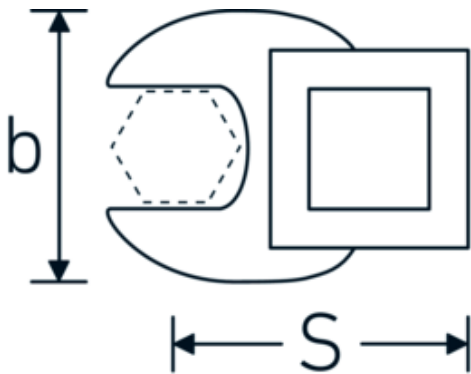

## Kraaiepootsteeksleutels

**540a**

Artikelnr. **02500028**  
GTIN **4018754004621**  
Model **540 A 7/16**

### Aanwijzing.

3/8 " Kraaienpootsleutel Maat 7/16" L.32mm

### Technische kenmerken.

a	6,3 mm
Aandrijving vierkant binnen (inch)	3/8 "
Breedte mm (b)	22,2 mm
Lengte mm (L)	32 mm
S	17,2 mm

### Logistieke gegevens.

Diepte mm (IFS)	32
Breedte mm (IFS)	22
Hoogte mm (IFS)	16
Lengte (verpakt, mm)	32
Breedte (verpakt, mm)	22
Hoogte (verpakt, mm)	16

<b>Breedte over vlakken [inch]</b>	7/16 "	<b>Volume (verpakt, dm3)</b>	0.011264 dm3
		<b>Artikelnr.</b>	02500028
		<b>Gewicht (bruto, KG)</b>	0,034
		<b>Gewicht PAP (KG)</b>	0,000
		<b>Gewicht PVC (KG)</b>	0,003
		<b>GTIN</b>	4018754004621
		<b>Land van oorsprong</b>	GERMANY
		<b>Regio van oorsprong</b>	Nordrhein-Westfalen
		<b>WEEE/ElektroG</b>	nicht ear-pflichtig
		<b>Douanetarief nr.</b>	82042000
		<b>Verpakkingsstandaard</b>	1
		<b>Gewicht (g)</b>	34 g