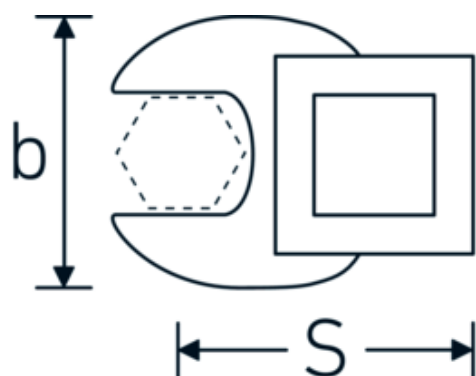

Llaves de boca tipo CROW-FOOT

540

Núm. art. **01200008**
GTIN **4018754149117**
Modelo **540 8**

Designación. 1/4 " Llave de estrella SW 8mm Long.25,5mm

Descripción.

- Chrome-Alloy-Steel, cromadas
- ¡atención! Valores de regulación modificados en la llave dinamométrica

Dibujo técnico.

Atributos técnicos.

a	6,3 mm
Accionamiento cuadrado interior (pulgadas)	1/4 "
Anchura mm (b)	19,8 mm
Longitud mm (L)	25,5 mm
S	14,6 mm
Anchura de los planos [mm]	8 mm

Datos logísticos.

Profundidad mm (IFS)	25
Anchura mm (IFS)	19
Altura mm (IFS)	10
Longitud (empaquetada, mm)	30
Anchura (empaquetada, mm)	25
Altura en pulgadas	12
Volumen (envasado, dm3)	0.009 dm3