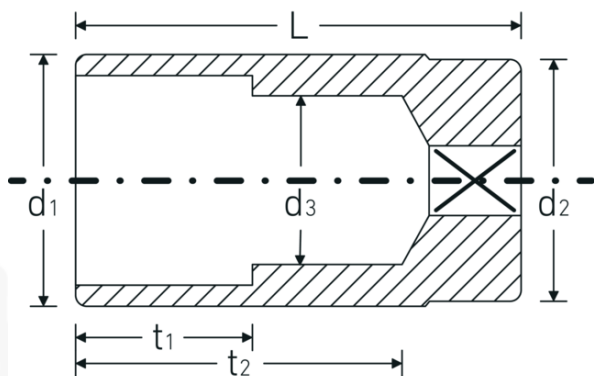

Chiavi a bussola

46a

Nr. art **02420028**
GTIN **4018754004324**
Modello **46 A 7/16**

Designazione. 3/8 " Insetto chiave a bussola Mis. 7/16" Lar.54mm

Descrizione.

- lunghe
- ASME B 107.1, Fed. Spec. GGG-W-641, SAE AS 954-E
- acciaio ad alte prestazioni HPQ®, cromate

Vantaggi.

lungo

Disegno tecnico.

Attributi tecnici.

Profilo di uscita	Doppio esagonale AS-drive
Azionamento quadrato interno (pollici)	3/8 "
d1	15,7 mm
d2	16,5 mm
d3	10 mm
Lunghezza mm (L)	54 mm
Larghezza tra le piastre [pollici]	7/16 "
t1	20 mm
t2	40,7 mm

Dati logistici.

Profondità mm (IFS)	54
Larghezza mm (IFS)	17
Altezza mm (IFS)	17
Lunghezza (imballata, mm)	86
Larghezza (imballata, mm)	55
Altezza (imballata, mm)	18
Volume (imballato, dm3)	0.08514 dm3
N° Art.	02420028
Peso (lordo, kg)	0,225
Peso PAP (kg)	0,000
Peso PVC (kg)	0,005
GTIN	4018754004324
Paese di origine	GERMANY
Regione di origine	Nordrhein-Westfalen
RAEE/Legge sull'elettricità	nicht ear-pflichtig
N. tariffa doganale	82042000
Standard di imballaggio	5
Peso [mm]	53 g

Varianti.

N° Art.	Nr. modello (ERP)	Designazione	GTIN
02420016	46 A 1/4	3/8 " Insetto chiave a bussola Mis. 1/4" Lar.54mm	4018754127009
02420020	46 A 5/16	3/8 " Insetto chiave a bussola Mis. 5/16" Lar.54mm	4018754127016
02420022	46 A 11/32	3/8 " Insetto chiave a bussola Mis. 11/32" Lar.54mm	4018754286232
02420024	46 A 3/8	3/8 " Insetto chiave a bussola Mis. 3/8" Lar.54mm	4018754004317
02420028	46 A 7/16	3/8 " Insetto chiave a bussola Mis. 7/16" Lar.54mm	4018754004324
02420032	46 A 1/2	3/8 " Insetto chiave a bussola Mis. 1/2" Lar.54mm	4018754004331
02420034	46 A 9/16	3/8 " Insetto chiave a bussola Mis. 9/16" Lar.60mm	4018754004348
02420035	46 A 19/32	3/8 " Insetto chiave a bussola Mis. 19/32" Lar.60mm	4018754004355