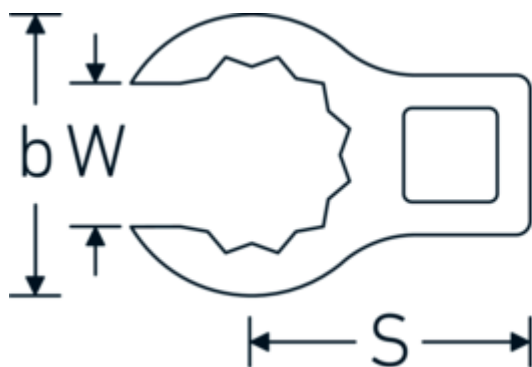

## Llaves de boca en estrella, tipo CROW-RING

440

Núm. art. 02190022  
GTIN 4018754003433  
Modelo 440 22

**Designación.** 3/8 " Llave de tuercas SW 22mm Long.45,3mm

**Descripción.**

- Chrome-Alloy-Steel, cromadas
- ¡atención! Valores de regulación modificados en la llave dinamométrica

### Dibujo técnico.

## Variantes.

Núm. art.	Núm. de modelo (ERP)	Designación	GTIN
01190008	440 8	1/4 " Llave de tuercas SW 8mm Long.23,8mm	4018754149094
01190009	440 9	1/4 " Llave de tuercas SW 9mm Long.28,5mm	4018754140985
01190010	440 10	1/4 " Llave de tuercas SW 10mm Long.28,4mm	4018754000739
01190011	440 11	1/4 " Llave de tuercas SW 11mm Long.28mm	4018754149100
01190012	440 12	1/4 " Llave de tuercas SW 12mm Long.30,8mm	4018754000746
01190013	440 13	1/4 " Llave de tuercas SW 13mm Long.32mm	4018754102099
01190014	440 14	1/4 " Llave de tuercas SW 14mm Long.31,7mm	4018754000753
02190015	440 15	3/8 " Llave de tuercas SW 15mm Long.36,5mm	4018754141029
02190016	440 16	3/8 " Llave de tuercas SW 16mm Long.36,1mm	4018754003389
02190017	440 17	3/8 " Llave de tuercas SW 17mm Long.39,2mm	4018754003396
02190018	440 18	3/8 " Llave de tuercas SW 18mm Long.40,8mm	4018754003402
02190019	440 19	3/8 " Llave de tuercas SW 19mm Long.40,5mm	4018754003419
02190020	440 20	3/8 " Llave de tuercas SW 20mm Long.42,9mm	4018754141036
02190021	440 21	3/8 " Llave de tuercas SW 21mm Long.42,8mm	4018754003426
02190022	440 22	3/8 " Llave de tuercas SW 22mm Long.45,3mm	4018754003433
02190023	440 23	3/8 " Llave de tuercas SW 23mm Long.47,5mm	4018754141043
02190024	440 24	3/8 " Llave de tuercas SW 24mm Long.47,3mm	4018754003440
02190025	440 25	3/8 " Llave de tuercas SW 25mm Long.49,3mm	4018754141050
02190026	440 26	3/8 " Llave de tuercas SW 26mm Long.49,3mm	4018754003457
02190027	440 27	3/8 " Llave de tuercas SW 27mm Long.52,8mm	4018754003464
02191027	440 27MB	3/8 " Llave de tuercas SW 27mm Long.57,1mm	4018754103362
03190028	440 28	1/2 " Llave de tuercas SW 28mm Long.56,8mm	4018754148684